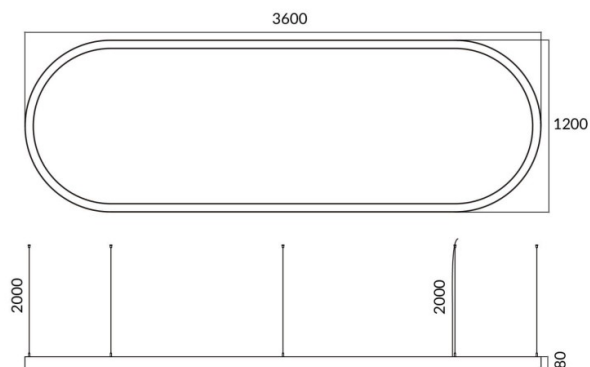

Oval

Luminaria arquitectural Lavov de la familia Ovalcon una potencia de 155Wy una distribucion luminosa difusa. con un flujo luminoso real de 15500lm. Fabricado en Extrusión de aluminio y difusor de PCy acabado en color negro. Driver DALI .

Código artículo	86.A004.3403.02
Tipo de producto	Indoor
Categoría	Luminarias arquitecturales
Familia	Oval
Pictograms	

Dimensions

Product dimensions (mm) **L3600*W1200*H80mm**

Esquema

Producto	
Potencia real (W)	155W
Flujo luminoso real (lm)	15500
Color	negro
Chip Brand	Sanan
Driver incluido	si
Equipo	DALI
Power Factor	>0,95
Flicker Free	si
Vida media (h)	L80 B20, 50,000hrs
Temperatura de color (K)	4000K
Consistencia de color (SDCM)	SDCM<3
CRI	80