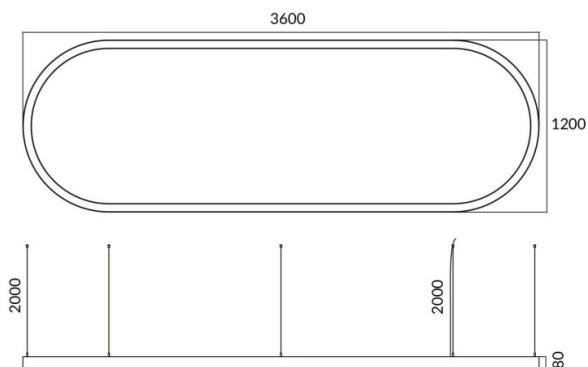

Oval

Luminaria arquitectural Lavov de la familia Ovalcon una potencia de 155Wy una distribucion luminosa difusa. con un flujo luminoso real de 15500lm. Fabricado en Extrusión de aluminio y difusor de PCy acabado en color negro. Driver DALI .

Código artículo	86.A004.3403.02
Tipo de producto	Indoor
Categoría	Luminarias arquitecturales
Familia	Oval
Pictograms	       

Dimensions

Product dimensions (mm) **L3600*W1200*H80mm**

Esquema

Producto	
Potencia real (W)	155W
Flujo luminoso real (lm)	15500
Color	negro
Chip Brand	Sanan
Driver incluido	si
Equipo	DALI
Power Factor	>0,95
Flicker Free	si
Vida media (h)	L80 B20, 50,000hrs
Temperatura de color (K)	4000K
Consistencia de color (SDCM)	SDCM<3
CRI	80