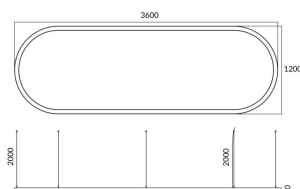

Oval

Luminaria arquitectural Lavov de la familia Ovalcon una potencia de 155Wy una distribucion luminosa difusa. con un flujo luminoso real de 15500lm. Fabricado en Extrusión de aluminio y difusor de PCy acabado en color negro. Driver DALI .

Código artículo	86.A004.3403.02
Tipo de producto	Outdoor
Categoría	Luminarias arquitecturales
Familia	Oval

Pictograms

Dimensions

Product dimensions (mm) L3600*W1200*H80mm

Esquema

Producto

Potencia real (W)	155W
Flujo luminoso real (lm)	15500
Color	negro
Chip Brand	Sanan
Driver incluido	si
Equipo	DALI
Power Factor	>0,95
Flicker Free	si
Vida media (h)	L80 B20, 50,000hrs
Temperatura de color (K)	4000K
Consistencia de color (SDCM)	SDCM<3
CRI	80