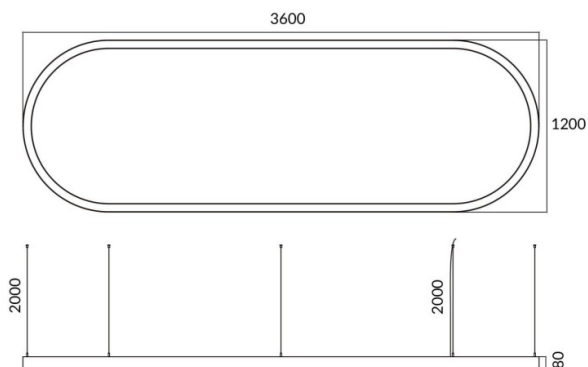

Oval

Luminaria arquitectural Lavov de la familia Ovalcon una potencia de 155Wy una distribucion luminosa difusa. con un flujo luminoso real de 15500lm. Fabricado en Extrusión de aluminio y difusor de PCy acabado en color gris. Driver DALI .

Código artículo	86.A004.3403.03
Tipo de producto	Indoor
Categoría	Luminarias arquitecturales
Familia	Oval
Pictograms	

Dimensions

Product dimensions (mm) **L3600*W1200*H80mm**

Esquema

Producto	
Potencia real (W)	155W
Flujo luminoso real (lm)	15500
Color	gris
Chip Brand	Sanan
Driver incluido	si
Equipo	DALI
Power Factor	>0,95
Flicker Free	si
Vida media (h)	L80 B20, 50,000hrs
Temperatura de color (K)	4000K
Consistencia de color (SDCM)	SDCM<3
CRI	80