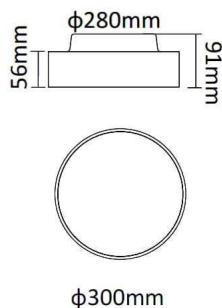

FLYING R

Luminaria arquitectural Lavov de la familia FLYING R con una potencia de 25W y una optica 90 grados y UGR

Código artículo	86.A007.1331.02
Tipo de producto	Indoor
Categoría	Luminarias arquitecturales
Familia	FLYING
Subfamilia	FLYING R
Pictograms	

Dimensions

Product dimensions (mm) diam 300x91 mm

Esquema

Producto

Potencia real (W)	25
Flujo luminoso real (lm)	2500
Eficacia luminosa (lm/W)	100
Ángulo de apertura	90
Color	negro
Chip Brand	Samsung
Driver incluido	si
Equipo	ON-OFF
Power Factor	>0,96
Flicker Free	si
Vida media (h)	L80 B20, 50,000hrs
Temperatura de color (K)	3000K
Consistencia de color (SDCM)	SDCM<4
CRI	80