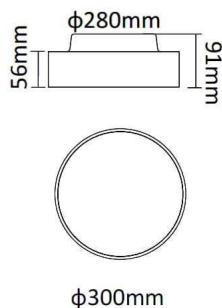

FLYING R

Luminaria arquitectural Lavov de la familia FLYING R con una potencia de 25W y una optica 90 grados y UGR

Código artículo	86.A007.1431.02
Tipo de producto	Indoor
Categoría	Luminarias arquitecturales
Familia	FLYING
Subfamilia	FLYING R
Pictograms	

Dimensions

Product dimensions (mm) diam 300x91 mm

Esquema

Producto

Potencia real (W)	25
Flujo luminoso real (lm)	2500
Eficacia luminosa (lm/W)	100
Ángulo de apertura	90
Color	negro
Chip Brand	Samsung
Driver incluido	si
Equipo	ON-OFF
Power Factor	>0,96
Flicker Free	si
Vida media (h)	L80 B20, 50,000hrs
Temperatura de color (K)	4000K
Consistencia de color (SDCM)	SDCM<4
CRI	80