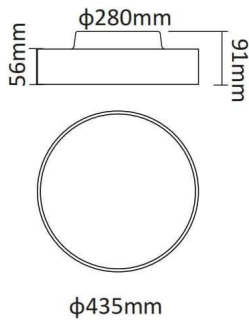

FLYING R

Luminaria arquitectural Lavov de la familia FLYING R con una potencia de 40W y una optica 90 grados y UGR

Código artículo	86.A007.3331.01
Tipo de producto	Indoor
Categoría	Luminarias arquitecturales
Familia	FLYING
Subfamilia	FLYING R
Pictograms	

Dimensions

Product dimensions (mm) diam 435x91 mm

Esquema

Producto

Potencia real (W)	40
Flujo luminoso real (lm)	4000
Eficacia luminosa (lm/W)	100
Ángulo de apertura	90
Color	blanco
Chip Brand	Samsung
Driver incluido	si
Equipo	ON-OFF
Power Factor	>0,96
Flicker Free	si
Vida media (h)	L80 B20, 50,000hrs
Temperatura de color (K)	3000K
Consistencia de color (SDCM)	SDCM<4
CRI	80