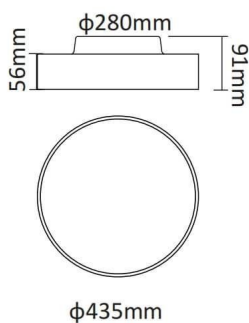

FLYING R

Luminaria arquitectural Lavov de la familia FLYING R con una potencia de 40W y una optica 90 grados y UGR

Código artículo	86.A007.3431.02
Tipo de producto	Indoor
Categoría	Luminarias arquitecturales
Familia	FLYING
Subfamilia	FLYING R
Pictograms	

Dimensions

Product dimensions (mm) diam 435x91 mm

Esquema

Producto

Potencia real (W)	40
Flujo luminoso real (lm)	4000
Eficacia luminosa (lm/W)	100
Ángulo de apertura	90
Color	negro
Chip Brand	Samsung
Driver incluido	si
Equipo	ON-OFF
Power Factor	>0,96
Flicker Free	si
Vida media (h)	L80 B20, 50,000hrs
Temperatura de color (K)	4000K
Consistencia de color (SDCM)	SDCM<4
CRI	80