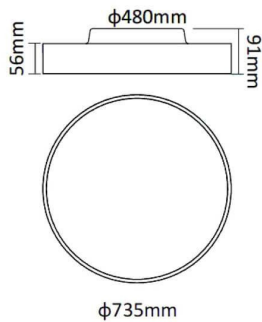

FLYING R

Luminaria arquitectural Lavov de la familia FLYING R con una potencia de 80W y una optica 90 grados y UGR

Código artículo	86.A007.5433.03
Tipo de producto	Indoor
Categoría	Luminarias arquitecturales
Familia	FLYING
Subfamilia	FLYING R
Pictograms	

Dimensions

Product dimensions (mm) diam 735x91 mm

Esquema

Producto

Potencia real (W)	80
Flujo luminoso real (lm)	8000
Eficacia luminosa (lm/W)	100
Ángulo de apertura	90
Color	gris
Chip Brand	Samsung
Driver incluido	si
Equipo	DALI
Power Factor	>0,96
Flicker Free	si
Vida media (h)	L80 B20, 50,000hrs
Temperatura de color (K)	4000K
Consistencia de color (SDCM)	SDCM<4
CRI	80