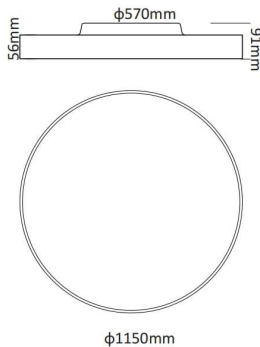

FLYING R

Luminaria arquitectural Lavov de la familia FLYING R con una potencia de 120W y una optica 90 grados y UGR

Código artículo	86.A007.7331.01
Tipo de producto	Indoor
Categoría	Luminarias arquitecturales
Familia	FLYING
Subfamilia	FLYING R
Pictograms	

Dimensions

Product dimensions (mm) diam 1150x115 mm

Esquema

Producto

Potencia real (W)	120
Flujo luminoso real (lm)	12000
Eficacia luminosa (lm/W)	100
Ángulo de apertura	90
Color	blanco
Chip Brand	Samsung
Driver incluido	si
Equipo	ON-OFF
Power Factor	>0,96
Flicker Free	si
Vida media (h)	L80 B20, 50,000hrs
Temperatura de color (K)	3000K
Consistencia de color (SDCM)	SDCM<4
CRI	80