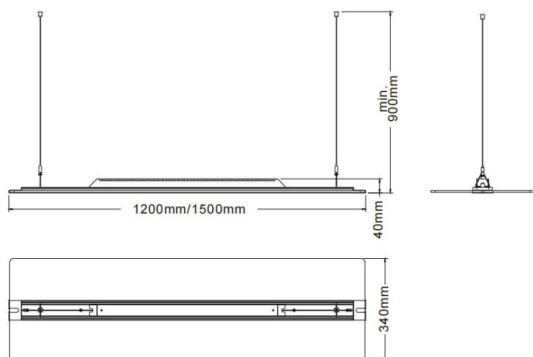

CLEAR

Luminaria arquitectural Lavov de la familia CLEAR con una potencia de 60W y una optica 343o grados y UGR22. CCT 3000K. Con un flujo luminoso total de 6600lm y una eficacia luminosa de 110lm/W. Fabricado en LED de iluminacion lateral, guía de luz de PMMA, caja de aluminio con recubrimiento de polvo en textura fina y acabado en color blanco. Driver ON-OFF.

Dimensions

Product dimensions (mm) **340x40x1200**

Esquema

Código artículo	86.A008.1331.01
Tipo de producto	Indoor
Categoría	Luminarias arquitecturales
Familia	CLEAR
Pictograms	

Producto	
Potencia real (W)	60
Flujo luminoso real (lm)	6600
Eficacia luminosa (lm/W)	110
Ángulo de apertura	343o
Color	blanco
U. G. R	22
Driver incluido	si
Equipo	ON-OFF
Power Factor	>0,95
Flicker Free	si
Fuente de luz	LED
Tipo de LED	SMD
Vida media (h)	L80 B20, 50,000hrs
Temperatura de color (K)	3000K
Consistencia de color (SDCM)	SDCM3
CRI	80