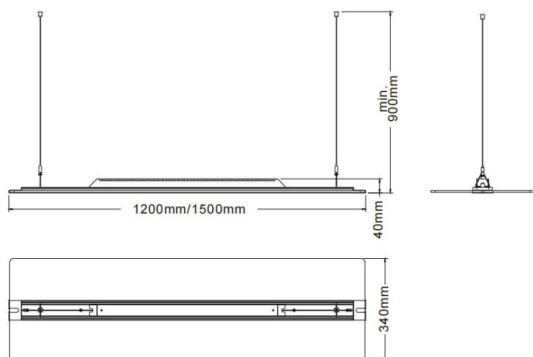

CLEAR

Luminaria arquitectural Lavov de la familia CLEAR con una potencia de 60W y una optica 343o grados y UGR22. CCT 3000K. Con un flujo luminoso total de 6600lm y una eficacia luminosa de 110lm/W. Fabricado en LED de iluminacion lateral, guía de luz de PMMA, caja de aluminio con recubrimiento de polvo en textura fina y acabado en color blanco. Driver ON-OFF.

Dimensions

Product dimensions (mm) **340x40x1200**

Esquema

Código artículo	86.A008.1331.01
Tipo de producto	Indoor
Categoría	Luminarias arquitecturales
Familia	CLEAR
Pictograms	

Producto	
Potencia real (W)	60
Flujo luminoso real (lm)	6600
Eficacia luminosa (lm/W)	110
Ángulo de apertura	343o
Color	blanco
U. G. R	<22
Driver incluido	si
Equipo	ON-OFF
Power Factor	>0,95
Flicker Free	si
Vida media (h)	L80 B20, 50,000hrs
Temperatura de color (K)	3000K
Consistencia de color (SDCM)	SDCM<3
CRI	80