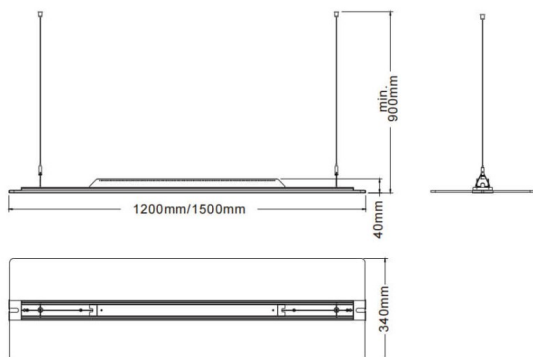

CLEAR

Luminaria arquitectural Lavov de la familia CLEAR con una potencia de 60W y una optica 343o grados y UGR22. CCT 3000K. Con un flujo luminoso total de 6600lm y una eficacia luminosa de 110lm/W. Fabricado en LED de iluminacion lateral, guía de luz de PMMA, caja de aluminio con recubrimiento de polvo en textura fina y acabado en color negro. Driver ON-OFF.

Código artículo	86.A008.1331.02
Tipo de producto	Indoor
Categoría	Luminarias arquitecturales
Familia	CLEAR
Pictograms	

Dimensions

Product dimensions (mm) **340x40x1200**

Esquema

Producto	
Potencia real (W)	60
Flujo luminoso real (lm)	6600
Eficacia luminosa (lm/W)	110
Ángulo de apertura	343o
Color	negro
U. G. R	22
Driver incluido	si
Equipo	ON-OFF
Power Factor	>0,95
Flicker Free	si
Fuente de luz	LED
Tipo de LED	SMD
Vida media (h)	L80 B20, 50,000hrs
Temperatura de color (K)	3000K
Consistencia de color (SDCM)	SDCM3
CRI	80