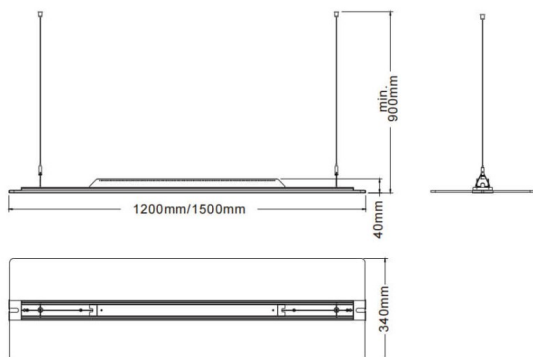

CLEAR

Luminaria arquitectural Lavov de la familia CLEAR con una potencia de 60W y una optica 343o grados y UGR22. CCT 3000K. Con un flujo luminoso total de 6600lm y una eficacia luminosa de 110lm/W. Fabricado en LED de iluminacion lateral, guía de luz de PMMA, caja de aluminio con recubrimiento de polvo en textura fina y acabado en color negro. Driver ON-OFF.

Código artículo	86.A008.1331.02
Tipo de producto	Indoor
Categoría	Luminarias arquitecturales
Familia	CLEAR
Pictograms	

Dimensions

Product dimensions (mm) **340x40x1200**

Esquema

Producto	
Potencia real (W)	60
Flujo luminoso real (lm)	6600
Eficacia luminosa (lm/W)	110
Ángulo de apertura	343o
Color	negro
U. G. R	<22
Driver incluido	si
Equipo	ON-OFF
Power Factor	>0,95
Flicker Free	si
Vida media (h)	L80 B20, 50,000hrs
Temperatura de color (K)	3000K
Consistencia de color (SDCM)	SDCM<3
CRI	80