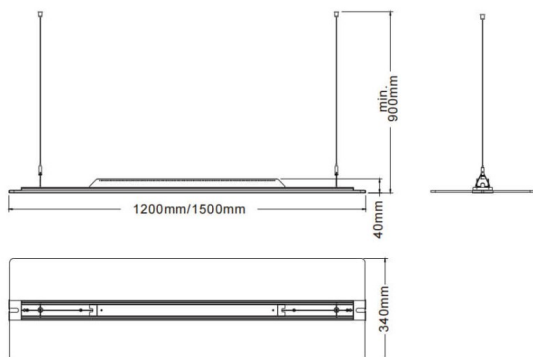

CLEAR

Luminaria arquitectural Lavov de la familia CLEAR con una potencia de 60W y una optica 343o grados y UGR22. CCT 3000K. Con un flujo luminoso total de 6600lm y una eficacia luminosa de 110lm/W. Fabricado en LED de iluminacion lateral, guía de luz de PMMA, caja de aluminio con recubrimiento de polvo en textura fina y acabado en color gris. Driver ON-OFF.

Código artículo	86.A008.1331.03
Tipo de producto	Indoor
Categoría	Luminarias arquitecturales
Familia	CLEAR
Pictograms	

Dimensions

Product dimensions (mm) **340x40x1200**

Esquema

Producto	
Potencia real (W)	60
Flujo luminoso real (lm)	6600
Eficacia luminosa (lm/W)	110
Ángulo de apertura	343o
Color	gris
U. G. R	<22
Driver incluido	si
Equipo	ON-OFF
Power Factor	>0,95
Flicker Free	si
Vida media (h)	L80 B20, 50,000hrs
Temperatura de color (K)	3000K
Consistencia de color (SDCM)	SDCM<3
CRI	80