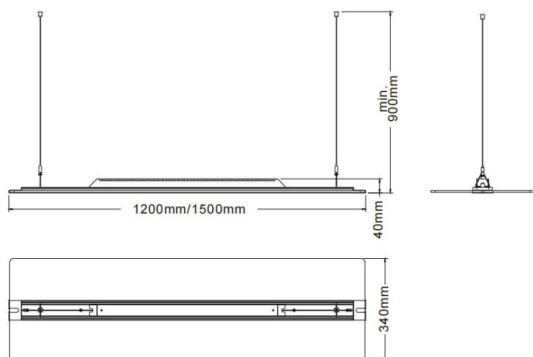

CLEAR

Luminaria arquitectural Lavov de la familia CLEAR con una potencia de 60W y una optica 343o grados y UGR22. CCT 3000K. Con un flujo luminoso total de 6600lm y una eficacia luminosa de 110lm/W. Fabricado en LED de iluminacion lateral, guía de luz de PMMA, caja de aluminio con recubrimiento de polvo en textura fina y acabado en color blanco. Driver DALI.

Dimensions

Product dimensions (mm) **340x40x1200**

Esquema

Código artículo	86.A008.1333.01
Tipo de producto	Indoor
Categoría	Luminarias arquitecturales
Familia	CLEAR
Pictograms	

Producto	
Potencia real (W)	60
Flujo luminoso real (lm)	6600
Eficacia luminosa (lm/W)	110
Ángulo de apertura	343o
Color	blanco
U. G. R	22
Driver incluido	si
Equipo	DALI
Power Factor	>0,95
Flicker Free	si
Fuente de luz	LED
Tipo de LED	SMD
Vida media (h)	L80 B20, 50,000hrs
Temperatura de color (K)	3000K
Consistencia de color (SDCM)	SDCM3
CRI	80