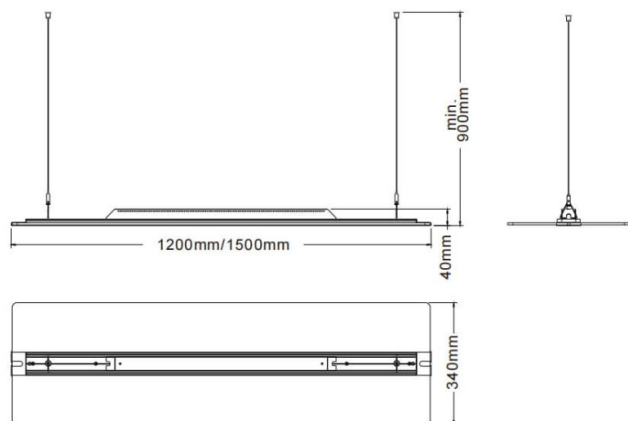

CLEAR

Luminaria arquitectural Lavov de la familia CLEAR con una potencia de 60W y una optica 343o grados y UGR22. CCT 3000K. Con un flujo luminoso total de 6600lm y una eficacia luminosa de 110lm/W. Fabricado en LED de iluminacion lateral, guía de luz de PMMA, caja de aluminio con recubrimiento de polvo en textura fina y acabado en color negro. Driver DALI.

Código artículo	86.A008.1333.02
Tipo de producto	Indoor
Categoría	Luminarias arquitecturales
Familia	CLEAR
Pictograms	

Dimensions

Product dimensions (mm) **340x40x1200**

Esquema

Producto

Potencia real (W)	60
Flujo luminoso real (lm)	6600
Eficacia luminosa (lm/W)	110
Ángulo de apertura	343o
Color	negro
U. G. R	<22
Driver incluido	si
Equipo	DALI
Power Factor	>0,95
Flicker Free	si
Vida media (h)	L80 B20, 50,000hrs
Temperatura de color (K)	3000K
Consistencia de color (SDCM)	SDCM<3
CRI	80