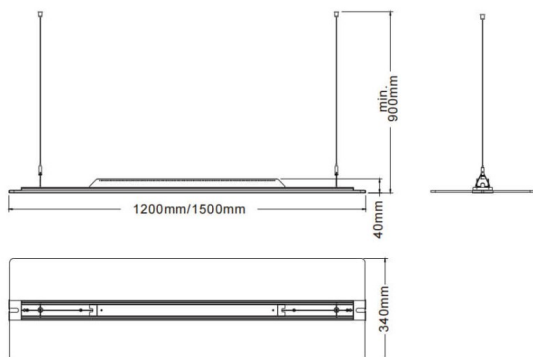

CLEAR

Luminaria arquitectural Lavov de la familia CLEAR con una potencia de 60W y una optica 343o grados y UGR22. CCT 3000K. Con un flujo luminoso total de 6600lm y una eficacia luminosa de 110lm/W. Fabricado en LED de iluminacion lateral, guía de luz de PMMA, caja de aluminio con recubrimiento de polvo en textura fina y acabado en color gris. Driver DALI.

Código artículo	86.A008.1333.03
Tipo de producto	Indoor
Categoría	Luminarias arquitecturales
Familia	CLEAR
Pictograms	

Dimensions

Product dimensions (mm) **340x40x1200**

Esquema

Producto	
Potencia real (W)	60
Flujo luminoso real (lm)	6600
Eficacia luminosa (lm/W)	110
Ángulo de apertura	343o
Color	gris
U. G. R	<22
Driver incluido	si
Equipo	DALI
Power Factor	>0,95
Flicker Free	si
Vida media (h)	L80 B20, 50,000hrs
Temperatura de color (K)	3000K
Consistencia de color (SDCM)	SDCM<3
CRI	80