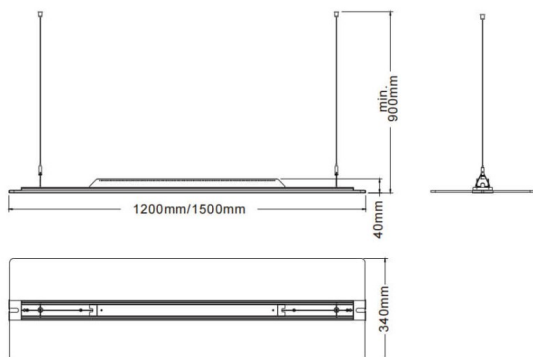

CLEAR

Luminaria arquitectural Lavov de la familia CLEAR con una potencia de 60W y una optica 343o grados y UGR22. CCT 4000K. Con un flujo luminoso total de 6600lm y una eficacia luminosa de 110lm/W. Fabricado en LED de iluminacion lateral, guía de luz de PMMA, caja de aluminio con recubrimiento de polvo en textura fina y acabado en color blanco. Driver ON-OFF.

Código artículo	86.A008.1431.01
Tipo de producto	Indoor
Categoría	Luminarias arquitecturales
Familia	CLEAR
Pictograms	

Dimensions

Product dimensions (mm) **340x40x1200**

Esquema

Producto	
Potencia real (W)	60
Flujo luminoso real (lm)	6600
Eficacia luminosa (lm/W)	110
Ángulo de apertura	343o
Color	blanco
U. G. R	<22
Driver incluido	si
Equipo	ON-OFF
Power Factor	>0,95
Flicker Free	si
Vida media (h)	L80 B20, 50,000hrs
Temperatura de color (K)	4000K
Consistencia de color (SDCM)	SDCM<3
CRI	80