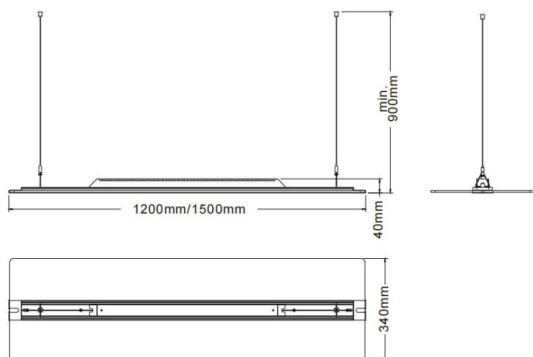

CLEAR

Luminaria arquitectural Lavov de la familia CLEAR con una potencia de 60W y una optica 343o grados y UGR22. CCT 4000K. Con un flujo luminoso total de 6600lm y una eficacia luminosa de 110lm/W. Fabricado en LED de iluminacion lateral, guía de luz de PMMA, caja de aluminio con recubrimiento de polvo en textura fina y acabado en color blanco. Driver ON-OFF.

Dimensions

Product dimensions (mm) **340x40x1200**

Esquema

Código artículo	86.A008.1431.01
Tipo de producto	Indoor
Categoría	Luminarias arquitecturales
Familia	CLEAR
Pictograms	

Producto	
Potencia real (W)	60
Flujo luminoso real (lm)	6600
Eficacia luminosa (lm/W)	110
Ángulo de apertura	343o
Color	blanco
U. G. R	22
Driver incluido	si
Equipo	ON-OFF
Power Factor	>0,95
Flicker Free	si
Fuente de luz	LED
Tipo de LED	SMD
Vida media (h)	L80 B20, 50,000hrs
Temperatura de color (K)	4000K
Consistencia de color (SDCM)	SDCM3
CRI	80