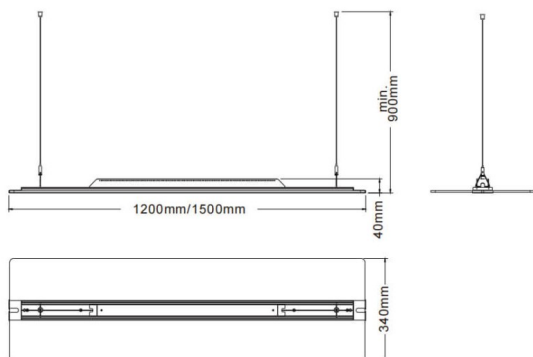

Dimensions

Product dimensions (mm) **340x40x1200**

Esquema

CLEAR

Luminaria arquitectural Lavov de la familia CLEAR con una potencia de 60W y una optica 343o grados y UGR22. CCT 4000K. Con un flujo luminoso total de 6600lm y una eficacia luminosa de 110lm/W. Fabricado en LED de iluminacion lateral, guía de luz de PMMA, caja de aluminio con recubrimiento de polvo en textura fina y acabado en color negro. Driver ON-OFF.

Código artículo **86.A008.1431.02**

Tipo de producto **Indoor**

Categoría **Luminarias arquitecturales**

Familia **CLEAR**

Pictograms

Producto

Potencia real (W)	60
Flujo luminoso real (lm)	6600
Eficacia luminosa (lm/W)	110
Ángulo de apertura	343o
Color	negro
U. G. R	<22
Driver incluido	si
Equipo	ON-OFF
Power Factor	>0,95
Flicker Free	si
Vida media (h)	L80 B20, 50,000hrs
Temperatura de color (K)	4000K
Consistencia de color (SDCM)	SDCM<3
CRI	80