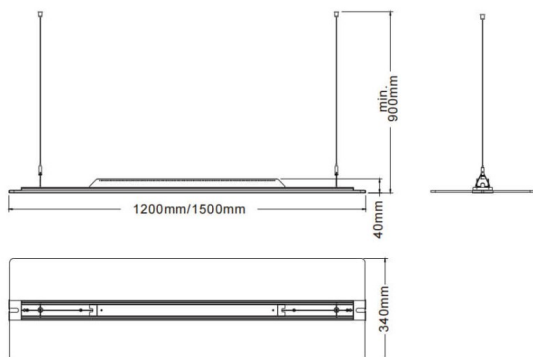

CLEAR

Luminaria arquitectural Lavov de la familia CLEAR con una potencia de 60W y una optica 343o grados y UGR22. CCT 4000K. Con un flujo luminoso total de 6600lm y una eficacia luminosa de 110lm/W. Fabricado en LED de iluminacion lateral, guía de luz de PMMA, caja de aluminio con recubrimiento de polvo en textura fina y acabado en color gris. Driver ON-OFF.

Código artículo	86.A008.1431.03
Tipo de producto	Indoor
Categoría	Luminarias arquitecturales
Familia	CLEAR
Pictograms	

Dimensions

Product dimensions (mm) **340x40x1200**

Esquema

Producto	
Potencia real (W)	60
Flujo luminoso real (lm)	6600
Eficacia luminosa (lm/W)	110
Ángulo de apertura	343o
Color	gris
U. G. R	22
Driver incluido	si
Equipo	ON-OFF
Power Factor	>0,95
Flicker Free	si
Fuente de luz	LED
Tipo de LED	SMD
Vida media (h)	L80 B20, 50,000hrs
Temperatura de color (K)	4000K
Consistencia de color (SDCM)	SDCM3
CRI	80