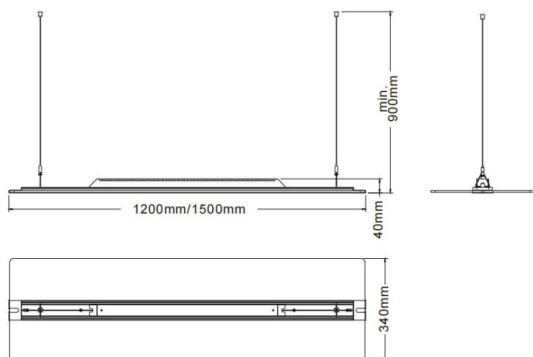

### CLEAR

Luminaria arquitectural Lavov de la familia CLEAR con una potencia de 60W y una optica 343o grados y UGR22. CCT 4000K. Con un flujo luminoso total de 6600lm y una eficacia luminosa de 110lm/W. Fabricado en LED de iluminacion lateral, guía de luz de PMMA, caja de aluminio con recubrimiento de polvo en textura fina y acabado en color gris. Driver ON-OFF.

### Dimensions

Product dimensions (mm) **340x40x1200**

### Esquema

Código artículo	86.A008.1431.03
Tipo de producto	Indoor
Categoría	Luminarias arquitecturales
Familia	CLEAR
Pictograms	

Producto	
Potencia real (W)	60
Flujo luminoso real (lm)	6600
Eficacia luminosa (lm/W)	110
&Aacute;ngulo de apertura	343o
Color	gris
U. G. R	<22
Driver incluido	si
Equipo	ON-OFF
Power Factor	>0,95
Flicker Free	si
Vida media (h)	L80 B20, 50,000hrs
Temperatura de color (K)	4000K
Consistencia de color (SDCM)	SDCM<3
CRI	80