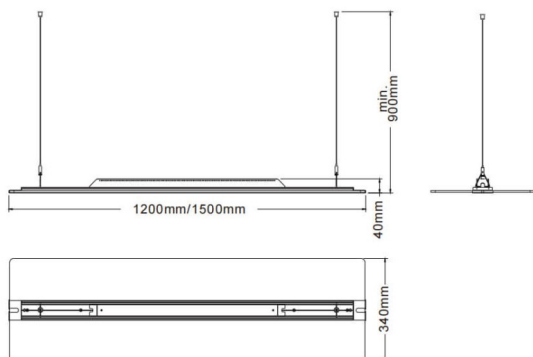

CLEAR

Luminaria arquitectural Lavov de la familia CLEAR con una potencia de 60W y una optica 343o grados y UGR22. CCT 4000K. Con un flujo luminoso total de 6600lm y una eficacia luminosa de 110lm/W. Fabricado en LED de iluminacion lateral, guía de luz de PMMA, caja de aluminio con recubrimiento de polvo en textura fina y acabado en color negro. Driver DALI.

Código artículo	86.A008.1433.02
Tipo de producto	Indoor
Categoría	Luminarias arquitecturales
Familia	CLEAR
Pictograms	

Dimensions

Product dimensions (mm) **340x40x1200**

Esquema

Producto	
Potencia real (W)	60
Flujo luminoso real (lm)	6600
Eficacia luminosa (lm/W)	110
Ángulo de apertura	343o
Color	negro
U. G. R	22
Driver incluido	si
Equipo	DALI
Power Factor	>0,95
Flicker Free	si
Fuente de luz	LED
Tipo de LED	SMD
Vida media (h)	L80 B20, 50,000hrs
Temperatura de color (K)	4000K
Consistencia de color (SDCM)	SDCM3
CRI	80