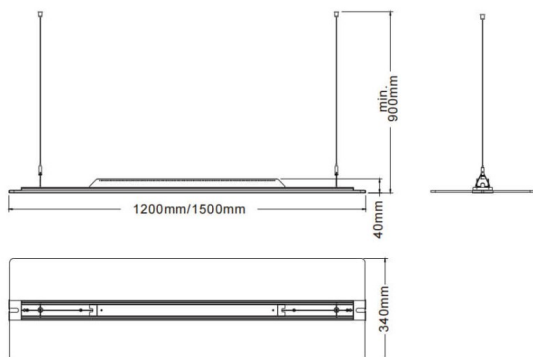

CLEAR

Luminaria arquitectural Lavov de la familia CLEAR con una potencia de 60W y una optica 343o grados y UGR22. CCT 4000K. Con un flujo luminoso total de 6600lm y una eficacia luminosa de 110lm/W. Fabricado en LED de iluminacion lateral, guía de luz de PMMA, caja de aluminio con recubrimiento de polvo en textura fina y acabado en color negro. Driver DALI.

Código artículo	86.A008.1433.02
Tipo de producto	Indoor
Categoría	Luminarias arquitecturales
Familia	CLEAR
Pictograms	

Dimensions

Product dimensions (mm) **340x40x1200**

Esquema

Producto	
Potencia real (W)	60
Flujo luminoso real (lm)	6600
Eficacia luminosa (lm/W)	110
&Aacute;ngulo de apertura	343o
Color	negro
U. G. R	<22
Driver incluido	si
Equipo	DALI
Power Factor	>0,95
Flicker Free	si
Vida media (h)	L80 B20, 50,000hrs
Temperatura de color (K)	4000K
Consistencia de color (SDCM)	SDCM<3
CRI	80