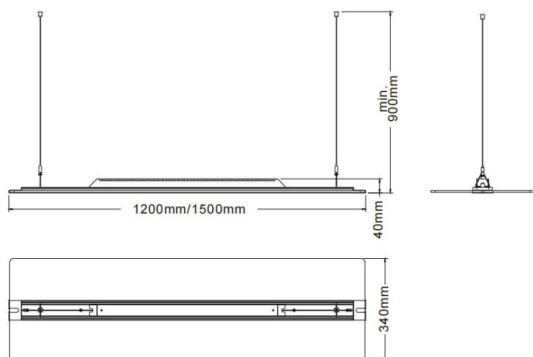

CLEAR

Luminaria arquitectural Lavov de la familia CLEAR con una potencia de 60W y una optica 343o grados y UGR22. CCT 4000K. Con un flujo luminoso total de 6600lm y una eficacia luminosa de 110lm/W. Fabricado en LED de iluminacion lateral, guía de luz de PMMA, caja de aluminio con recubrimiento de polvo en textura fina y acabado en color gris. Driver DALI.

Dimensions

Product dimensions (mm) **340x40x1200**

Esquema

Código artículo	86.A008.1433.03
Tipo de producto	Indoor
Categoría	Luminarias arquitecturales
Familia	CLEAR
Pictograms	

Producto	
Potencia real (W)	60
Flujo luminoso real (lm)	6600
Eficacia luminosa (lm/W)	110
Ángulo de apertura	343o
Color	gris
U. G. R	<22
Driver incluido	si
Equipo	DALI
Power Factor	>0,95
Flicker Free	si
Vida media (h)	L80 B20, 50,000hrs
Temperatura de color (K)	4000K
Consistencia de color (SDCM)	SDCM<3
CRI	80