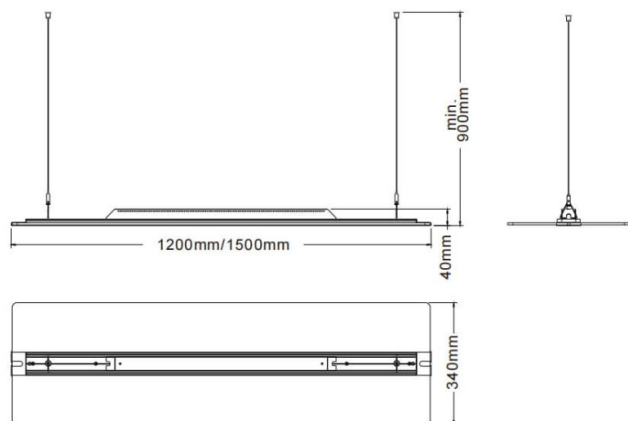

CLEAR

Luminaria arquitectural Lavov de la familia CLEAR con una potencia de 75W y una optica 343o grados y UGR22. CCT 3000K. Con un flujo luminoso total de 7500lm y una eficacia luminosa de 100lm/W. Fabricado en LED de iluminacion lateral, guía de luz de PMMA, caja de aluminio con recubrimiento de polvo en textura fina y acabado en color blanco. Driver ON-OFF.

Código artículo	86.A008.2331.01
Tipo de producto	Indoor
Categoría	Luminarias arquitecturales
Familia	CLEAR
Pictograms	

Dimensions

Product dimensions (mm) **340x40x1500**

Esquema

Producto

Potencia real (W)	75
Flujo luminoso real (lm)	7500
Eficacia luminosa (lm/W)	100
Ángulo de apertura	343o
Color	blanco
U. G. R	<22
Driver incluido	si
Equipo	ON-OFF
Power Factor	>0,95
Flicker Free	si
Vida media (h)	L80 B20, 50,000hrs
Temperatura de color (K)	3000K
Consistencia de color (SDCM)	SDCM<3
CRI	80