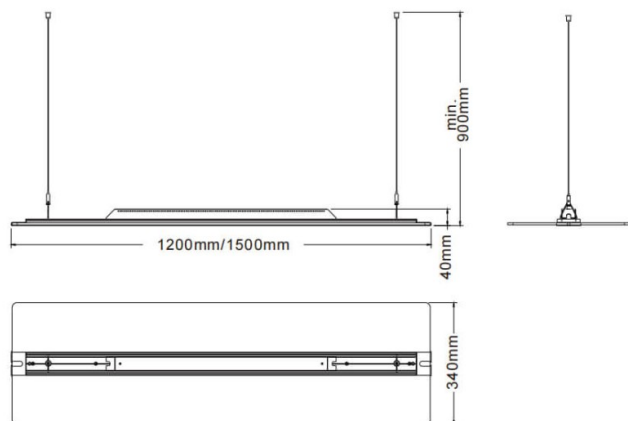

Dimensions

Product dimensions (mm) **340x40x1500**

Esquema

CLEAR

Luminaria arquitectural Lavov de la familia CLEAR con una potencia de 75W y una optica 343o grados y UGR22. CCT 3000K. Con un flujo luminoso total de 7500lm y una eficacia luminosa de 100lm/W. Fabricado en LED de iluminacion lateral, guía de luz de PMMA, caja de aluminio con recubrimiento de polvo en textura fina y acabado en color gris. Driver ON-OFF.

Código artículo **86.A008.2331.03**

Tipo de producto **Indoor**

Categoría **Luminarias arquitecturales**

Familia **CLEAR**

Pictograms

Producto

Potencia real (W) **75**

Flujo luminoso real (lm) **7500**