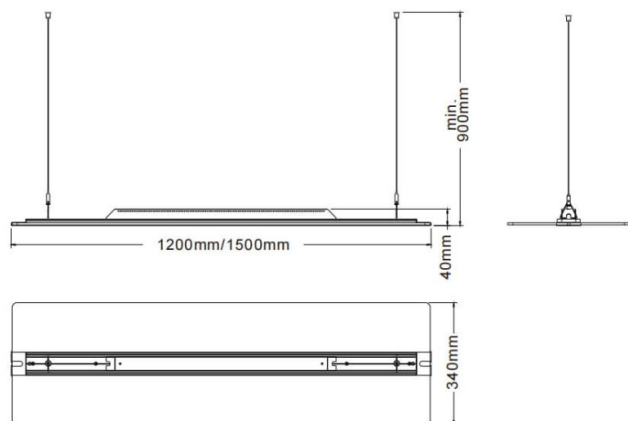

Esquema

Producto

Potencia real (W)	75
Flujo luminoso real (lm)	7500
Eficacia luminosa (lm/W)	100
Ángulo de apertura	343o
Color	blanco
U. G. R	<22
Driver incluido	si
Equipo	DALI
Power Factor	>0,95
Flicker Free	si
Vida media (h)	L80 B20, 50,000hrs
Temperatura de color (K)	3000K
Consistencia de color (SDCM)	SDCM<3
CRI	80