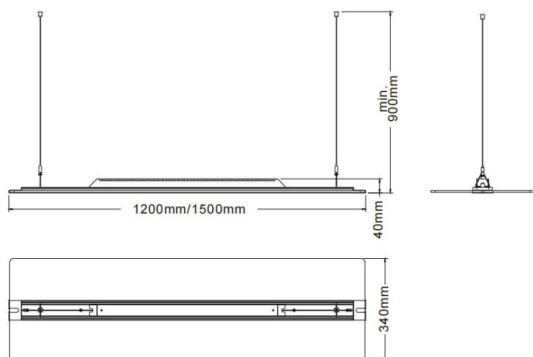

CLEAR

Luminaria arquitectural Lavov de la familia CLEAR con una potencia de 75W y una optica 343o grados y UGR22. CCT 3000K. Con un flujo luminoso total de 7500lm y una eficacia luminosa de 100lm/W. Fabricado en LED de iluminacion lateral, guía de luz de PMMA, caja de aluminio con recubrimiento de polvo en textura fina y acabado en color blanco. Driver DALI.

Dimensions

Product dimensions (mm) **340x40x1500**

Esquema

Código artículo	86.A008.2333.01
Tipo de producto	Indoor
Categoría	Luminarias arquitecturales
Familia	CLEAR
Pictograms	

Producto	
Potencia real (W)	75
Flujo luminoso real (lm)	7500
Eficacia luminosa (lm/W)	100
Ángulo de apertura	343o
Color	blanco
U. G. R	22
Driver incluido	si
Equipo	DALI
Power Factor	>0,95
Flicker Free	si
Fuente de luz	LED
Tipo de LED	SMD
Vida media (h)	L80 B20, 50,000hrs
Temperatura de color (K)	3000K
Consistencia de color (SDCM)	SDCM3
CRI	80