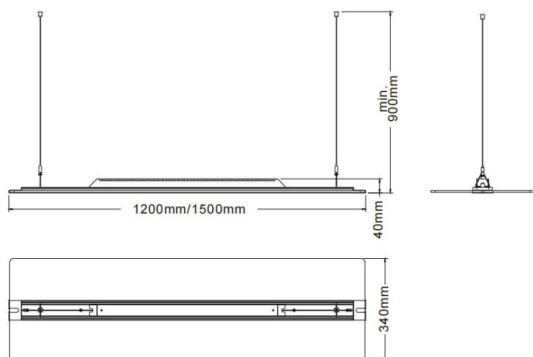

CLEAR

Luminaria arquitectural Lavov de la familia CLEAR con una potencia de 75W y una optica 343o grados y UGR22. CCT 3000K. Con un flujo luminoso total de 7500lm y una eficacia luminosa de 100lm/W. Fabricado en LED de iluminacion lateral, guía de luz de PMMA, caja de aluminio con recubrimiento de polvo en textura fina y acabado en color negro. Driver DALI.

Dimensions

Product dimensions (mm) **340x40x1500**

Esquema

Código artículo	86.A008.2333.02
Tipo de producto	Indoor
Categoría	Luminarias arquitecturales
Familia	CLEAR
Pictograms	

Producto	
Potencia real (W)	75
Flujo luminoso real (lm)	7500
Eficacia luminosa (lm/W)	100
Ángulo de apertura	343o
Color	negro
U. G. R	<22
Driver incluido	si
Equipo	DALI
Power Factor	>0,95
Flicker Free	si
Vida media (h)	L80 B20, 50,000hrs
Temperatura de color (K)	3000K
Consistencia de color (SDCM)	SDCM<3
CRI	80