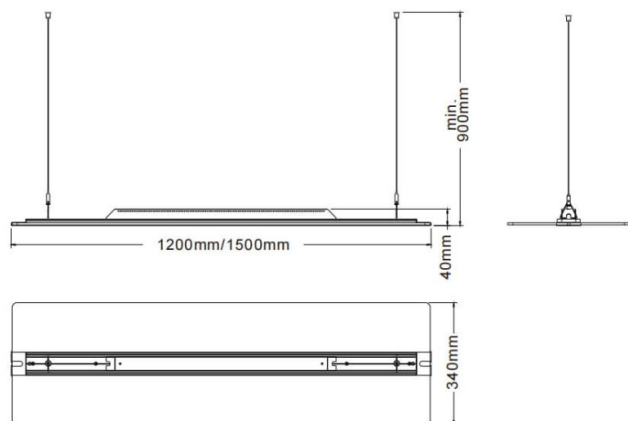

CLEAR

Luminaria arquitectural Lavov de la familia CLEAR con una potencia de 75W y una optica 343o grados y UGR22. CCT 3000K. Con un flujo luminoso total de 7500lm y una eficacia luminosa de 100lm/W. Fabricado en LED de iluminacion lateral, guía de luz de PMMA, caja de aluminio con recubrimiento de polvo en textura fina y acabado en color gris. Driver DALI.

Código artículo	86.A008.2333.03
Tipo de producto	Indoor
Categoría	Luminarias arquitecturales
Familia	CLEAR
Pictograms	

Dimensions

Product dimensions (mm) **340x40x1500**

Esquema

Producto

Potencia real (W)	75
Flujo luminoso real (lm)	7500
Eficacia luminosa (lm/W)	100
Ángulo de apertura	343o
Color	gris
U. G. R	<22
Driver incluido	si
Equipo	DALI
Power Factor	>0,95
Flicker Free	si
Vida media (h)	L80 B20, 50,000hrs
Temperatura de color (K)	3000K
Consistencia de color (SDCM)	SDCM<3
CRI	80