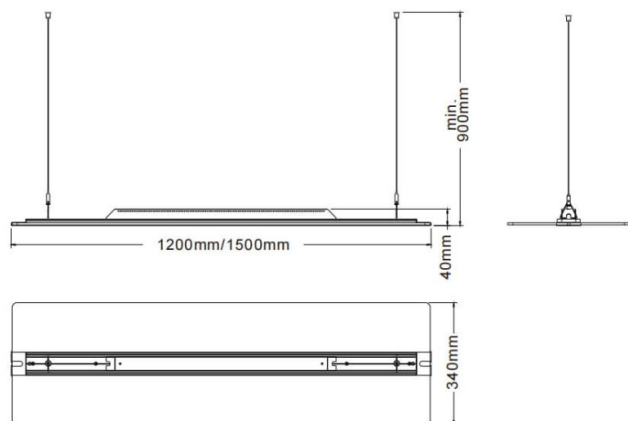

CLEAR

Luminaria arquitectural Lavov de la familia CLEAR con una potencia de 75W y una optica 343o grados y UGR22. CCT 4000K. Con un flujo luminoso total de 7500lm y una eficacia luminosa de 100lm/W. Fabricado en LED de iluminacion lateral, guía de luz de PMMA, caja de aluminio con recubrimiento de polvo en textura fina y acabado en color negro. Driver ON-OFF.

Código artículo	86.A008.2431.02
Tipo de producto	Indoor
Categoría	Luminarias arquitecturales
Familia	CLEAR
Pictograms	

Dimensions

Product dimensions (mm) **340x40x1500**

Esquema

Producto

Potencia real (W)	75
Flujo luminoso real (lm)	7500
Eficacia luminosa (lm/W)	100
Ángulo de apertura	343o
Color	negro
U. G. R	<22
Driver incluido	si
Equipo	ON-OFF
Power Factor	>0,95
Flicker Free	si
Vida media (h)	L80 B20, 50,000hrs
Temperatura de color (K)	4000K
Consistencia de color (SDCM)	SDCM<3
CRI	80