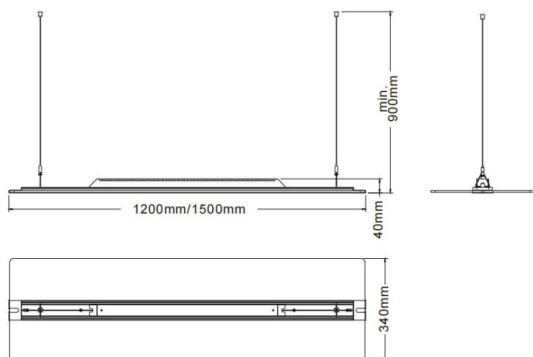

CLEAR

Luminaria arquitectural Lavov de la familia CLEAR con una potencia de 75W y una optica 343o grados y UGR22. CCT 4000K. Con un flujo luminoso total de 7500lm y una eficacia luminosa de 100lm/W. Fabricado en LED de iluminacion lateral, guía de luz de PMMA, caja de aluminio con recubrimiento de polvo en textura fina y acabado en color gris. Driver DALI.

Dimensions

Product dimensions (mm) **340x40x1500**

Esquema

Código artículo	86.A008.2433.03
Tipo de producto	Indoor
Categoría	Luminarias arquitecturales
Familia	CLEAR
Pictograms	

Producto	
Potencia real (W)	75
Flujo luminoso real (lm)	7500
Eficacia luminosa (lm/W)	100
&Aacute;ngulo de apertura	343o
Color	gris
U. G. R	<22
Driver incluido	si
Equipo	DALI
Power Factor	>0,95
Flicker Free	si
Vida media (h)	L80 B20, 50,000hrs
Temperatura de color (K)	4000K
Consistencia de color (SDCM)	SDCM<3
CRI	80