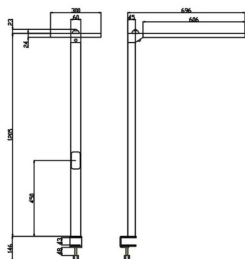

WORKSTATION TABLE

Luminaria arquitectural Lavov de la familia WORKSTATION TABLE con una potencia de 70.0 (35,0↑ / 35,0↓)W y una optica 120º↑ / 120º↓ grados y UGR

Código artículo	86.A009.2392.03
Tipo de producto	Indoor
Categoría	Luminarias arquitecturales
Familia	WORKSTATION
Subfamilia	WORKSTATION TABLE
Pictograms	

Dimensions

Product dimensions (mm) 696*300*1351mm

Esquema

Producto

Potencia real (W)	70.0 (35,0↑ / 35,0↓)
Flujo luminoso real (lm)	4200lm↑ / 4200lm↓
Eficacia luminosa (lm/W)	120
Ángulo de apertura	120º↑ / 120º↓
Color	gris
U. G. R	<19
Chip Brand	Everlight
Driver incluido	si
Equipo	1-10V. Motion sensor and daylight sensor included.
Power Factor	>0,97
Flicker Free	si
Vida media (h)	L80 B20, 50,000hrs
Temperatura de color (K)	3000K
Consistencia de color (SDCM)	SDCM<5
CRI	80