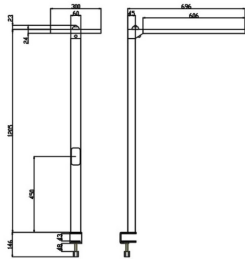

WORKSTATION TABLE

Luminaria arquitectural Lavov de la familia WORKSTATION TABLE con una potencia de 70.0 (35,0↑ / 35,0↓)W y una optica 120º↑ / 120º↓ grados y UGR

Código artículo	86.A009.2492.03
Tipo de producto	Indoor
Categoría	Luminarias arquitecturales
Familia	WORKSTATION
Subfamilia	WORKSTATION TABLE
Pictograms	

Dimensions

Product dimensions (mm) 696*300*1351mm

Esquema

Producto	
Potencia real (W)	70.0 (35,0↑ / 35,0↓)
Flujo luminoso real (lm)	4200lm↑ / 4200lm↓
Eficacia luminosa (lm/W)	120
Ángulo de apertura	120º↑ / 120º↓
Color	gris
U. G. R	<19
Chip Brand	Everlight
Driver incluido	si
Equipo	1-10V. Motion sensor and daylight sensor included.
Power Factor	>0,97
Flicker Free	si
Vida media (h)	L80 B20, 50,000hrs
Temperatura de color (K)	4000K
Consistencia de color (SDCM)	SDCM<5
CRI	80