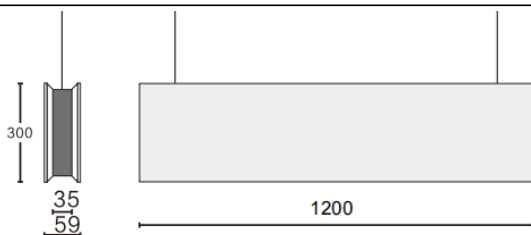

ACOUSTIC LINE

Luminaria acústica Lavov de la familia ACOUSTIC LINE con una potencia de 64W y un ángulo de apertura del haz de 100° ↓ . Acabado en color Blanco. Con un flujo luminoso total de 5120lm y una eficacia luminosa de 80lm/W. Fabricado en Aluminio extruido y paneles acusticos de poliester grado B16. Driver ON-OFF. CCT 4000K. Dimensiones L1200x W59x H300mmmm.

Dimensions

Product dimensions (mm) L1200x W59x H300mm

Esquema

Código artículo	86.AC01.3401.01
Tipo de producto	Indoor
Categoría	Luminarias arquitecturales
Familia	ACOUSTIC LINE
Pictograms	

Producto	
Potencia real (W)	64
Flujo luminoso real (lm)	5120
Eficacia luminosa (lm/W)	80
Ángulo de apertura	100° ↓
Life time (h)	50000h L80B10
IP	20
Color	Blanco
Driver incluido	Si
Equipo	ON-OFF
Light source	LED
Type of LED	SMD
Vida media (h)	50000h L80B10
Temperatura de color (K)	4000
Consistencia de color (SDCM)	SDCM<3
CRI	90