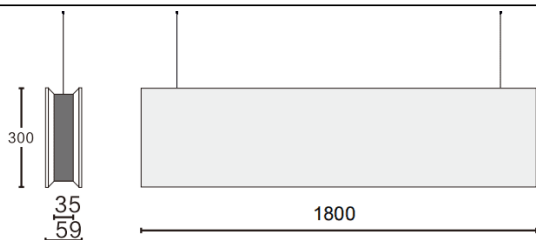

ACOUSTIC LINE

Luminaria acústica Lavov de la familia ACOUSTIC LINE con una potencia de 84W y un ángulo de apertura del haz de 100° ↓ . Acabado en color Negro. Con un flujo luminoso total de 6720lm y una eficacia luminosa de 80lm/W. Fabricado en Aluminio extruido y paneles acusticos de poliéster grado B15. Driver ON-OFF. CCT 4000K. Dimensiones L1800x W59x H300mmmm.

Dimensions

Product dimensions (mm) L1800x W59x H300mm

Esquema

Código artículo	86.AC01.4401.02
Tipo de producto	Indoor
Categoría	Luminarias arquitecturales
Familia	ACOUSTIC LINE
Pictograms	

Producto	
Potencia real (W)	84
Flujo luminoso real (lm)	6720
Eficacia luminosa (lm/W)	80
Ángulo de apertura	100° ↓
Tiempo de vida	50000h L80B10
IP	20
Color	Negro
Driver incluido	Si
Equipo	ON-OFF
Fuente de luz	LED
Tipo de LED	SMD
Vida media (h)	50000h L80B10
Temperatura de color (K)	4000
Consistencia de color (SDCM)	SDCM3
CRI	90