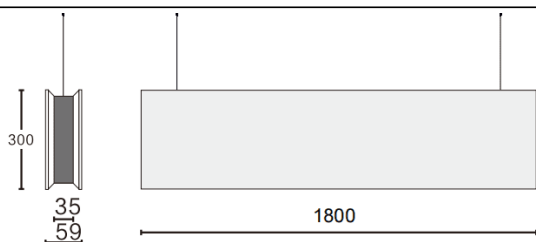

ACOUSTIC LINE

Luminaria acústica Lavov de la familia ACOUSTIC LINE con una potencia de 84W y un ángulo de apertura del haz de 100° ↓ . Acabado en color gris .Con un flujo luminoso total de 6720lm y una eficacia luminosa de 80lm/W. Fabricado en Aluminio extruido y paneles acusticos de poliester grado B14. Driver ON-OFF. CCT 4000K.Dimensiones L1800x W59x H300mmmm.

Dimensions

Product dimensions (mm) L1800x W59x H300mm

Esquema

Código artículo	86.AC01.4401.03
Tipo de producto	Indoor
Categoría	Luminarias arquitecturales
Familia	ACOUSTIC LINE
Pictograms	

Producto	
Potencia real (W)	84
Flujo luminoso real (lm)	6720
Eficacia luminosa (lm/W)	80
Ángulo de apertura	100° ↓
Tiempo de vida	50000h L80B10
IP	20
Color	gris
Driver incluido	Si
Equipo	ON-OFF
Fuente de luz	LED
Tipo de LED	SMD
Vida media (h)	50000h L80B10
Temperatura de color (K)	4000
Consistencia de color (SDCM)	SDCM3
CRI	90