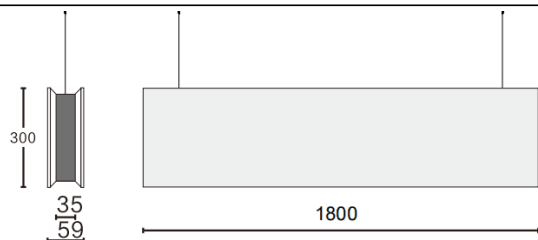

ACOUSTIC LINE

Luminaria acústica Lavov de la familia ACOUSTIC LINE con una potencia de 84W y un ángulo de apertura del haz de 100° ↓ . Acabado en color Blanco. Con un flujo luminoso total de 6720lm y una eficacia luminosa de 80lm/W. Fabricado en Aluminio extruido y paneles acusticos de poliester grado B13. Driver DALI. CCT 4000K. Dimensiones L1800x W59x H300mmmm.

Dimensions

Product dimensions (mm) L1800x W59x H300mm

Esquema

Código artículo	86.AC01.4403.01
Tipo de producto	Indoor
Categoría	Luminarias arquitecturales
Familia	ACOUSTIC LINE
Pictograms	

Producto	
Potencia real (W)	84
Flujo luminoso real (lm)	6720
Eficacia luminosa (lm/W)	80
Ángulo de apertura	100° ↓
Tiempo de vida	50000h L80B10
IP	20
Color	Blanco
Driver incluido	Si
Equipo	DALI
Fuente de luz	LED
Tipo de LED	SMD
Vida media (h)	50000h L80B10
Temperatura de color (K)	4000
Consistencia de color (SDCM)	SDCM3
CRI	90