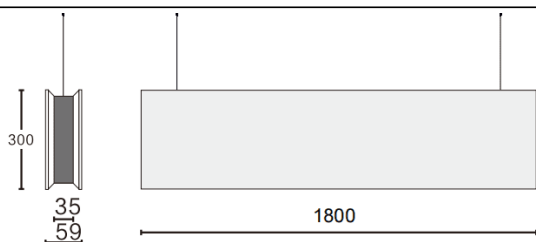

ACOUSTIC LINE

Luminaria acústica Lavov de la familia ACOUSTIC LINE con una potencia de 64W y un ángulo de apertura del haz de 48° ↓ . Acabado en color Blanco. Con un flujo luminoso total de 5760lm y una eficacia luminosa de 90lm/W. Fabricado en Aluminio extruido y paneles acusticos de poliester grado B16. Driver ON-OFF. CCT 4000K. Dimensiones L1800x W59x H300mmmm.

Dimensions

Product dimensions (mm) L1800x W59x H300mm

Esquema

Código artículo	86.AC01.4441.01
Tipo de producto	Indoor
Categoría	Luminarias arquitecturales
Familia	ACOUSTIC LINE
Pictograms	

Producto	
Potencia real (W)	64
Flujo luminoso real (lm)	5760
Eficacia luminosa (lm/W)	90
Ángulo de apertura	48° ↓
Life time (h)	50000h L80B10
IP	20
Color	Blanco
U. G. R	<19
Driver incluido	Si
Equipo	ON-OFF
Light source	LED
Type of LED	SMD
Vida media (h)	50000h L80B10
Temperatura de color (K)	4000
Consistencia de color (SDCM)	SDCM<3
CRI	90