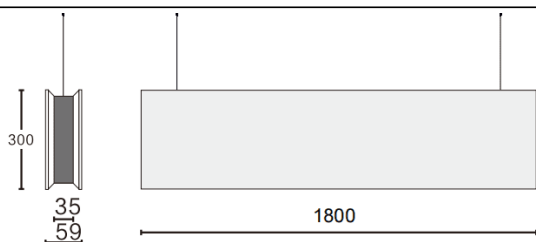

ACOUSTIC LINE

Luminaria acústica Lavov de la familia ACOUSTIC LINE con una potencia de 64W y un ángulo de apertura del haz de 48° ↓ . Acabado en color Negro. Con un flujo luminoso total de 5760lm y una eficacia luminosa de 90lm/W. Fabricado en Aluminio extruido y paneles acusticos de poliester grado B15. Driver ON-OFF. CCT 4000K. Dimensiones L1800x W59x H300mmmm.

Dimensions

Product dimensions (mm) L1800x W59x H300mm

Esquema

Código artículo	86.AC01.4441.02
Tipo de producto	Indoor
Categoría	Luminarias arquitecturales
Familia	ACOUSTIC LINE
Pictograms	

Producto	
Potencia real (W)	64
Flujo luminoso real (lm)	5760
Eficacia luminosa (lm/W)	90
Ángulo de apertura	48° ↓
Tiempo de vida	50000h L80B10
IP	20
Color	Negro
U. G. R	19
Driver incluido	Si
Equipo	ON-OFF
Fuente de luz	LED
Tipo de LED	SMD
Vida media (h)	50000h L80B10
Temperatura de color (K)	4000
Consistencia de color (SDCM)	SDCM3
CRI	90