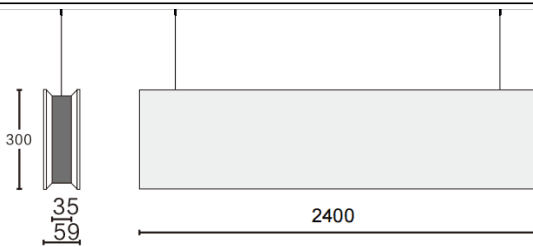

ACOUSTIC LINE

Luminaria acústica Lavov de la familia ACOUSTIC LINE con una potencia de 96W y un ángulo de apertura del haz de 100° ↓ . Acabado en color Blanco. Con un flujo luminoso total de 7680lm y una eficacia luminosa de 80lm/W. Fabricado en Aluminio extruido y paneles acusticos de poliester grado B16. Driver ON-OFF. CCT 4000K. Dimensiones L2400x W59x H300mmmm.

Dimensions

Product dimensions (mm) L2400x W59x H300mm

Esquema

Código artículo	86.AC01.5401.01
Tipo de producto	Indoor
Categoría	Luminarias arquitecturales
Familia	ACOUSTIC LINE
Pictograms	

Producto	
Potencia real (W)	96
Flujo luminoso real (lm)	7680
Eficacia luminosa (lm/W)	80
Ángulo de apertura	100° ↓
Tiempo de vida	50000h L80B10
IP	20
Color	Blanco
Driver incluido	Si
Equipo	ON-OFF
Fuente de luz	LED
Tipo de LED	SMD
Vida media (h)	50000h L80B10
Temperatura de color (K)	4000
Consistencia de color (SDCM)	SDCM3
CRI	90