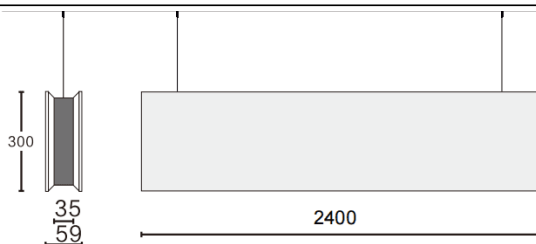

ACOUSTIC LINE

Luminaria acústica Lavov de la familia ACOUSTIC LINE con una potencia de 84W y un ángulo de apertura del haz de 48° ↓ . Acabado en color Blanco. Con un flujo luminoso total de 7560lm y una eficacia luminosa de 90lm/W. Fabricado en Aluminio extruido y paneles acusticos de poliéster grado B16. Driver ON-OFF. CCT 4000K. Dimensiones L2400x W59x H300mmmm.

Dimensions

Product dimensions (mm) L2400x W59x H300mm

Esquema

Código artículo	86.AC01.5441.01
Tipo de producto	Indoor
Categoría	Luminarias arquitecturales
Familia	ACOUSTIC LINE
Pictograms	

Producto	
Potencia real (W)	84
Flujo luminoso real (lm)	7560
Eficacia luminosa (lm/W)	90
Ángulo de apertura	48° ↓
Tiempo de vida	50000h L80B10
IP	20
Color	Blanco
U. G. R	19
Driver incluido	Si
Equipo	ON-OFF
Fuente de luz	LED
Tipo de LED	SMD
Vida media (h)	50000h L80B10
Temperatura de color (K)	4000
Consistencia de color (SDCM)	SDCM3
CRI	90