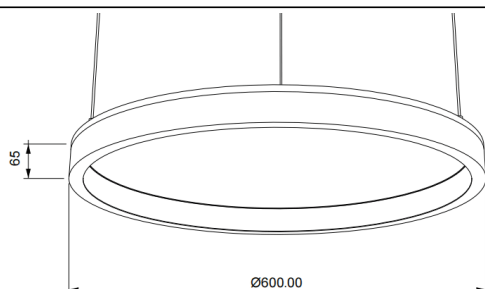

### ACOUSTIC DISC

Luminaria acústica Lavov de la familia ACOUSTIC DISC con una potencia de 40W y un ángulo de apertura del haz de 100° ↓ . Acabado en color Blanco. Con un flujo luminoso total de 3200lm y una eficacia luminosa de 80lm/W. Fabricado en Aluminio extruido y paneles acusticos de poliester grado B16. Driver ON-OFF. CCT 4000K. Dimensiones  $\Phi 600 * H65$ mmmm.

#### Dimensions

Product dimensions (mm)  $\Phi 600 * H65$ mm

#### Curva fotométrica

Código artículo	86.AC02.1401.01
Tipo de producto	Indoor
Categoría	Luminarias arquitecturales
Familia	ACOUSTIC DISC
Pictograms	

Producto	
Potencia real (W)	40
Flujo luminoso real (lm)	3200
Eficacia luminosa (lm/W)	80
&Aacute;ngulo de apertura	100° ↓
Life time (h)	50000h L80B10
IP	20
Color	Blanco
Driver incluido	Si
Equipo	ON-OFF
Light source	LED
Type of LED	SMD
Vida media (h)	50000h L80B10
Temperatura de color (K)	4000
Consistencia de color (SDCM)	SDCM<3
CRI	90