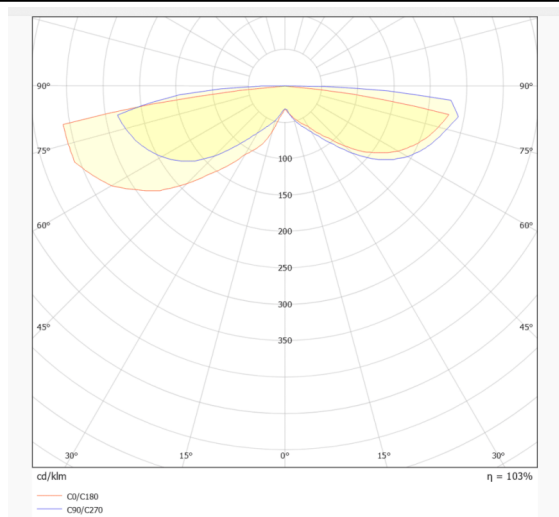

### ACOUSTIC DISC

Luminaria acústica Lavov de la familia ACOUSTIC DISC con una potencia de 40W y un ángulo de apertura del haz de 100° ↓ . Acabado en color Blanco. Con un flujo luminoso total de 3200lm y una eficacia luminosa de 80lm/W. Fabricado en Aluminio extruido y paneles acusticos de poliester grado B16. Driver ON-OFF. CCT 4000K. Dimensiones  $\Phi 600 * H65$ mmmm.

#### Dimensions

Product dimensions (mm)  $\Phi 600 * H65$ mm

#### Esquema

#### Curva fotométrica

Código artículo	86.AC02.1401.01
Tipo de producto	Indoor
Categoría	Luminarias arquitecturales
Familia	ACOUSTIC DISC
Pictograms	

Producto	
Potencia real (W)	40
Flujo luminoso real (lm)	3200
Eficacia luminosa (lm/W)	80
&Aacute;ngulo de apertura	100° ↓
Life time (h)	50000h L80B10
IP	20
Color	Blanco
Driver incluido	Si
Equipo	ON-OFF
Light source	LED
Type of LED	SMD
Vida media (h)	50000h L80B10
Temperatura de color (K)	4000
Consistencia de color (SDCM)	SDCM<3
CRI	90