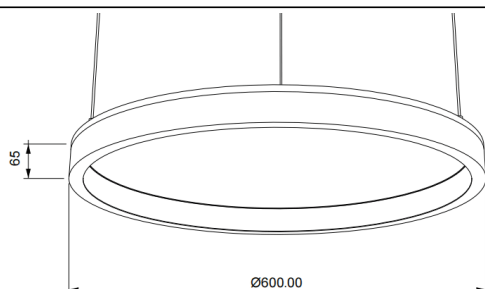

ACOUSTIC DISC

Luminaria acústica Lavov de la familia ACOUSTIC DISC con una potencia de 40W y un ángulo de apertura del haz de 100° ↓ . Acabado en color Negro. Con un flujo luminoso total de 3200lm y una eficacia luminosa de 80lm/W. Fabricado en Aluminio extruido y paneles acústicos de poliéster grado B15. Driver ON-OFF. CCT 4000K. Dimensiones $\Phi 600 * H65$ mmmm.

Dimensions

Product dimensions (mm) $\Phi 600 * H65$ mm

Esquema

Curva fotométrica

Código artículo	86.AC02.1401.02
Tipo de producto	Indoor
Categoría	Luminarias arquitecturales
Familia	ACOUSTIC DISC
Pictograms	

Producto	
Potencia real (W)	40
Flujo luminoso real (lm)	3200
Eficacia luminosa (lm/W)	80
Ángulo de apertura	100° ↓
Tiempo de vida	50000h L80B10
IP	20
Color	Negro
Driver incluido	Si
Equipo	ON-OFF
Fuente de luz	LED
Tipo de LED	SMD
Vida media (h)	50000h L80B10
Temperatura de color (K)	4000
Consistencia de color (SDCM)	SDCM3
CRI	90