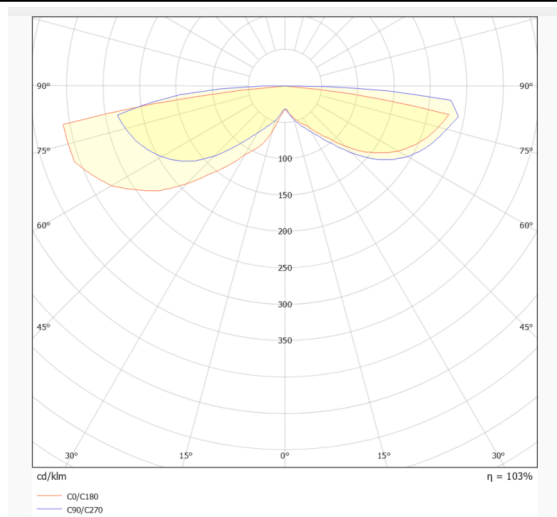

ACOUSTIC DISC

Luminaria acústica Lavov de la familia ACOUSTIC DISC con una potencia de 40W y un ángulo de apertura del haz de 100° ↓ . Acabado en color Negro. Con un flujo luminoso total de 3200lm y una eficacia luminosa de 80lm/W. Fabricado en Aluminio extruido y paneles acústicos de poliéster grado B15. Driver ON-OFF. CCT 4000K. Dimensiones $\Phi 600 * H65$ mmmm.

Dimensions

Product dimensions (mm) $\Phi 600 * H65$ mm

Esquema

Curva fotométrica

Código artículo	86.AC02.1401.02
Tipo de producto	Indoor
Categoría	Luminarias arquitecturales
Familia	ACOUSTIC DISC
Pictograms	

Producto	
Potencia real (W)	40
Flujo luminoso real (lm)	3200
Eficacia luminosa (lm/W)	80
Ángulo de apertura	100° ↓
Tiempo de vida	50000h L80B10
IP	20
Color	Negro
Driver incluido	Si
Equipo	ON-OFF
Fuente de luz	LED
Tipo de LED	SMD
Vida media (h)	50000h L80B10
Temperatura de color (K)	4000
Consistencia de color (SDCM)	SDCM3
CRI	90