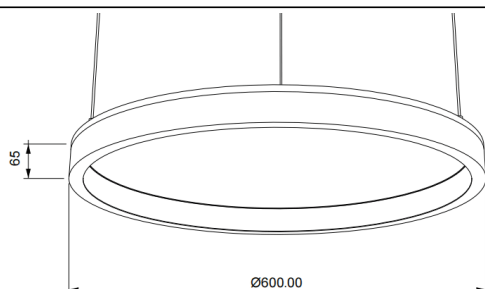

### ACOUSTIC DISC

Luminaria acústica Lavov de la familia ACOUSTIC DISC con una potencia de 40W y un ángulo de apertura del haz de 100° ↓ . Acabado en color gris .Con un flujo luminoso total de 3200lm y una eficacia luminosa de 80lm/W. Fabricado en Aluminio extruido y paneles acusticos de poliester grado B14. Driver ON-OFF. CCT 4000K.Dimensiones  $\Phi 600 * H65$ mmmm.

#### Dimensions

Product dimensions (mm)  $\Phi 600 * H65$ mm

#### Curva fotométrica

Código artículo	86.AC02.1401.03
Tipo de producto	Indoor
Categoría	Luminarias arquitecturales
Familia	ACOUSTIC DISC
Pictograms	

Producto	
Potencia real (W)	40
Flujo luminoso real (lm)	3200
Eficacia luminosa (lm/W)	80
Ángulo de apertura	100° ↓
Tiempo de vida	50000h L80B10
IP	20
Color	gris
Driver incluido	Si
Equipo	ON-OFF
Fuente de luz	LED
Tipo de LED	SMD
Vida media (h)	50000h L80B10
Temperatura de color (K)	4000
Consistencia de color (SDCM)	SDCM3
CRI	90