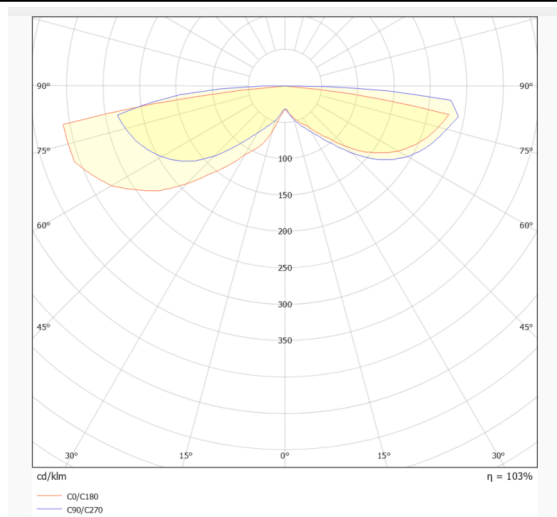

### ACOUSTIC DISC

Luminaria acústica Lavov de la familia ACOUSTIC DISC con una potencia de 40W y un ángulo de apertura del haz de 100° ↓ . Acabado en color gris .Con un flujo luminoso total de 3200lm y una eficacia luminosa de 80lm/W. Fabricado en Aluminio extruido y paneles acusticos de poliester grado B14. Driver ON-OFF. CCT 4000K.Dimensiones  $\Phi 600 * H65$ mmmm.

#### Dimensions

Product dimensions (mm)  $\Phi 600 * H65$ mm

#### Esquema

#### Curva fotométrica

Código artículo	86.AC02.1401.03
Tipo de producto	Indoor
Categoría	Luminarias arquitecturales
Familia	ACOUSTIC DISC
Pictograms	

Producto	
Potencia real (W)	40
Flujo luminoso real (lm)	3200
Eficacia luminosa (lm/W)	80
Ángulo de apertura	100° ↓
Tiempo de vida	50000h L80B10
IP	20
Color	gris
Driver incluido	Si
Equipo	ON-OFF
Fuente de luz	LED
Tipo de LED	SMD
Vida media (h)	50000h L80B10
Temperatura de color (K)	4000
Consistencia de color (SDCM)	SDCM3
CRI	90