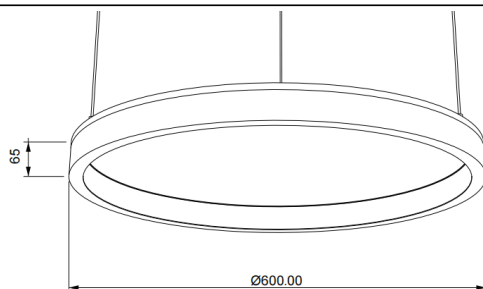

ACOUSTIC DISC

Luminaria acústica Lavov de la familia ACOUSTIC DISC con una potencia de 40W y un ángulo de apertura del haz de 100° ↓ . Acabado en color Blanco. Con un flujo luminoso total de 3200lm y una eficacia luminosa de 80lm/W. Fabricado en Aluminio extruido y paneles acusticos de poliéster grado B13. Driver DALI. CCT 4000K. Dimensiones $\Phi 600 * H65$ mmmm.

Dimensions

Product dimensions (mm) $\Phi 600 * H65$ mm

Esquema

Código artículo	86.AC02.1403.01
Tipo de producto	Indoor
Categoría	Luminarias arquitecturales B
Familia	ACOUSTIC DISC
Pictograms	

Producto	
Potencia real (W)	40
Flujo luminoso real (lm)	3200
Eficacia luminosa (lm/W)	80
Ángulo de apertura	100° ↓
Life time (h)	50000h L80B10
IP	20
Color	Blanco
Driver incluido	Si
Equipo	DALI
Light source	LED
Type of LED	SMD
Vida media (h)	50000h L80B10
Temperatura de color (K)	4000
Consistencia de color (SDCM)	SDCM<3
CRI	90