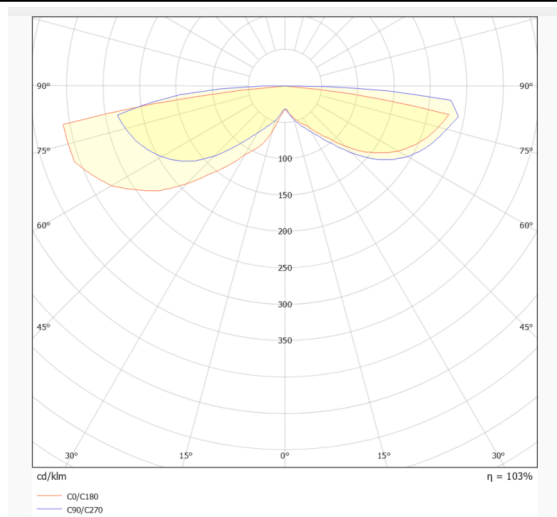

ACOUSTIC DISC

Luminaria acústica Lavov de la familia ACOUSTIC DISC con una potencia de 40W y un ángulo de apertura del haz de 100° ↓ . Acabado en color Blanco. Con un flujo luminoso total de 3200lm y una eficacia luminosa de 80lm/W. Fabricado en Aluminio extruido y paneles acusticos de poliester grado B13. Driver DALI. CCT 4000K. Dimensiones $\Phi 600 * H65$ mmmm.

Dimensions

Product dimensions (mm) $\Phi 600 * H65$ mm

Esquema

Curva fotométrica

Código artículo	86.AC02.1403.01
Tipo de producto	Indoor
Categoría	Luminarias arquitecturales
Familia	ACOUSTIC DISC
Pictograms	

Producto	
Potencia real (W)	40
Flujo luminoso real (lm)	3200
Eficacia luminosa (lm/W)	80
Ángulo de apertura	100° ↓
Life time (h)	50000h L80B10
IP	20
Color	Blanco
Driver incluido	Si
Equipo	DALI
Light source	LED
Type of LED	SMD
Vida media (h)	50000h L80B10
Temperatura de color (K)	4000
Consistencia de color (SDCM)	SDCM<3
CRI	90