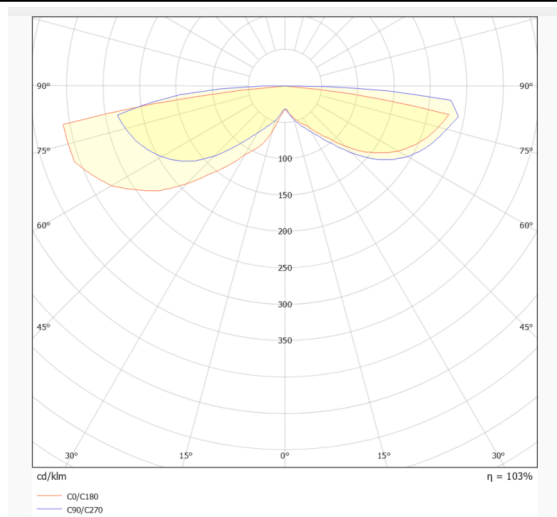

ACOUSTIC DISC

Luminaria acústica Lavov de la familia ACOUSTIC DISC con una potencia de 40W y un ángulo de apertura del haz de 100° ↓ . Acabado en color Blanco. Con un flujo luminoso total de 3200lm y una eficacia luminosa de 80lm/W. Fabricado en Aluminio extruido y paneles acusticos de poliester grado B13. Driver DALI. CCT 4000K. Dimensiones $\Phi 600 * H65$ mmmm.

Dimensions

Product dimensions (mm) $\Phi 600 * H65$ mm

Esquema

Curva fotométrica

Código artículo	86.AC02.1403.01
Tipo de producto	Indoor
Categoría	Luminarias arquitecturales
Familia	ACOUSTIC DISC
Pictograms	

Producto	
Potencia real (W)	40
Flujo luminoso real (lm)	3200
Eficacia luminosa (lm/W)	80
Ángulo de apertura	100° ↓
Tiempo de vida	50000h L80B10
IP	20
Color	Blanco
Driver incluido	Si
Equipo	DALI
Fuente de luz	LED
Tipo de LED	SMD
Vida media (h)	50000h L80B10
Temperatura de color (K)	4000
Consistencia de color (SDCM)	SDCM3
CRI	90