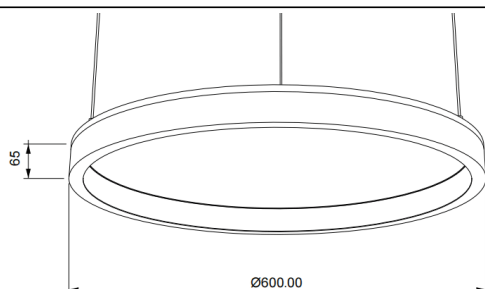

ACOUSTIC DISC

Luminaria acústica Lavov de la familia ACOUSTIC DISC con una potencia de 40W y un ángulo de apertura del haz de 100° ↓ . Acabado en color Blanco. Con un flujo luminoso total de 3200lm y una eficacia luminosa de 80lm/W. Fabricado en Aluminio extruido y paneles acusticos de poliester grado B13. Driver DALI. CCT 4000K. Dimensiones $\Phi 600 * H65$ mmmm.

Dimensions

Product dimensions (mm) $\Phi 600 * H65$ mm

Esquema

Curva fotométrica

Código artículo	86.AC02.1403.01
Tipo de producto	Indoor
Categoría	Luminarias arquitecturales
Familia	ACOUSTIC DISC
Pictograms	

Producto	
Potencia real (W)	40
Flujo luminoso real (lm)	3200
Eficacia luminosa (lm/W)	80
Ángulo de apertura	100° ↓
Tiempo de vida	50000h L80B10
IP	20
Color	Blanco
Driver incluido	Si
Equipo	DALI
Fuente de luz	LED
Tipo de LED	SMD
Vida media (h)	50000h L80B10
Temperatura de color (K)	4000
Consistencia de color (SDCM)	SDCM3
CRI	90