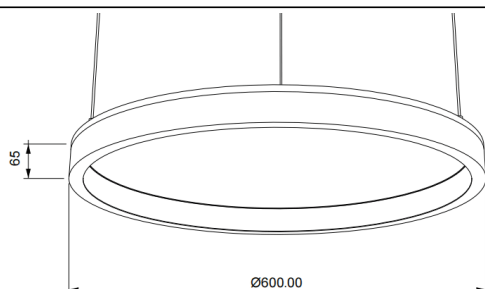

ACOUSTIC DISC

Luminaria acústica Lavov de la familia ACOUSTIC DISC con una potencia de 40W y un ángulo de apertura del haz de 100° ↓ . Acabado en color Blanco. Con un flujo luminoso total de 3200lm y una eficacia luminosa de 80lm/W. Fabricado en Aluminio extruido y paneles acusticos de poliester grado B13. Driver DALI. CCT 4000K. Dimensiones $\Phi 600 * H65$ mmmm.

Dimensions

Product dimensions (mm) $\Phi 600 * H65$ mm

Esquema

Curva fotométrica

Código artículo	86.AC02.1403.01
Tipo de producto	Indoor
Categoría	Luminarias arquitecturales
Familia	ACOUSTIC DISC
Pictograms	

Producto	
Potencia real (W)	40
Flujo luminoso real (lm)	3200
Eficacia luminosa (lm/W)	80
Ángulo de apertura	100° ↓
Life time (h)	50000h L80B10
IP	20
Color	Blanco
Driver incluido	Si
Equipo	DALI
Light source	LED
Type of LED	SMD
Vida media (h)	50000h L80B10
Temperatura de color (K)	4000
Consistencia de color (SDCM)	SDCM<3
CRI	90