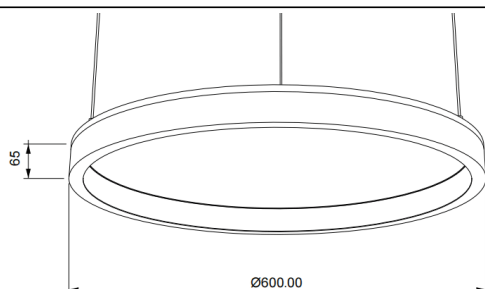

### ACOUSTIC DISC

Luminaria acústica Lavov de la familia ACOUSTIC DISC con una potencia de 40W y un ángulo de apertura del haz de 100° ↓ . Acabado en color Negro. Con un flujo luminoso total de 3200lm y una eficacia luminosa de 80lm/W. Fabricado en Aluminio extruido y paneles acusticos de poliester grado B12. Driver DALI. CCT 4000K. Dimensiones  $\Phi 600 * H65$ mmmm.

#### Dimensions

Product dimensions (mm)  $\Phi 600 * H65$ mm

#### Curva fotométrica

Código artículo	86.AC02.1403.02
Tipo de producto	Indoor
Categoría	Luminarias arquitecturales
Familia	ACOUSTIC DISC
Pictograms	

Producto	
Potencia real (W)	40
Flujo luminoso real (lm)	3200
Eficacia luminosa (lm/W)	80
&Aacute;ngulo de apertura	100° ↓
Life time (h)	50000h L80B10
IP	20
Color	Negro
Driver incluido	Si
Equipo	DALI
Light source	LED
Type of LED	SMD
Vida media (h)	50000h L80B10
Temperatura de color (K)	4000
Consistencia de color (SDCM)	SDCM<3
CRI	90