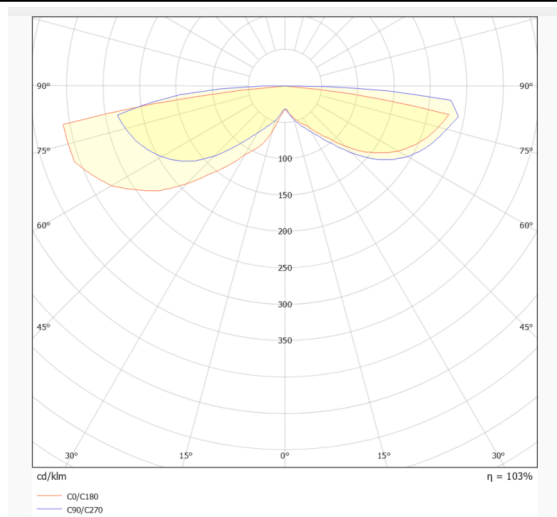

### ACOUSTIC DISC

Luminaria acústica Lavov de la familia ACOUSTIC DISC con una potencia de 40W y un ángulo de apertura del haz de 100° ↓ . Acabado en color Negro. Con un flujo luminoso total de 3200lm y una eficacia luminosa de 80lm/W. Fabricado en Aluminio extruido y paneles acusticos de poliester grado B12. Driver DALI. CCT 4000K. Dimensiones  $\Phi 600 * H65$ mmmm.

#### Dimensions

Product dimensions (mm)  $\Phi 600 * H65$ mm

#### Esquema

#### Curva fotométrica

Código artículo	86.AC02.1403.02
Tipo de producto	Indoor
Categoría	Luminarias arquitecturales
Familia	ACOUSTIC DISC
Pictograms	

Producto	
Potencia real (W)	40
Flujo luminoso real (lm)	3200
Eficacia luminosa (lm/W)	80
&Aacute;ngulo de apertura	100° ↓
Life time (h)	50000h L80B10
IP	20
Color	Negro
Driver incluido	Si
Equipo	DALI
Light source	LED
Type of LED	SMD
Vida media (h)	50000h L80B10
Temperatura de color (K)	4000
Consistencia de color (SDCM)	SDCM<3
CRI	90