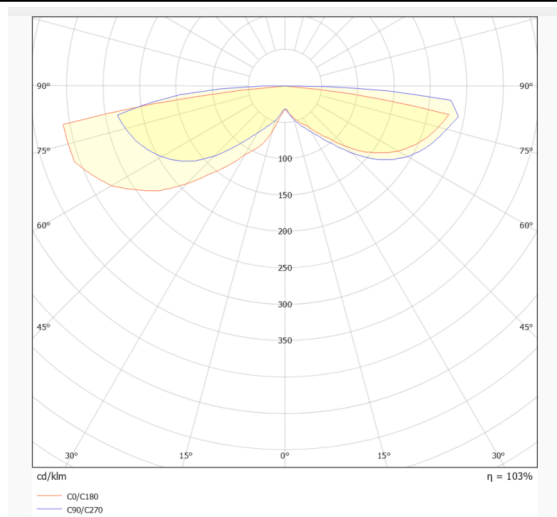

ACOUSTIC DISC

Luminaria acústica Lavov de la familia ACOUSTIC DISC con una potencia de 40W y un ángulo de apertura del haz de 100° ↓ . Acabado en color gris .Con un flujo luminoso total de 3200lm y una eficacia luminosa de 80lm/W. Fabricado en Aluminio extruido y paneles acusticos de poliester grado B11. Driver DALI. CCT 4000K.Dimensiones $\Phi 600 * H65$ mmmm.

Dimensions

Product dimensions (mm) $\Phi 600 * H65$ mm

Esquema

Curva fotométrica

Código artículo	86.AC02.1403.03
Tipo de producto	Indoor
Categoría	Luminarias arquitecturales
Familia	ACOUSTIC DISC
Pictograms	

Producto	
Potencia real (W)	40
Flujo luminoso real (lm)	3200
Eficacia luminosa (lm/W)	80
Ángulo de apertura	100° ↓
Life time (h)	50000h L80B10
IP	20
Color	gris
Driver incluido	Si
Equipo	DALI
Light source	LED
Type of LED	SMD
Vida media (h)	50000h L80B10
Temperatura de color (K)	4000
Consistencia de color (SDCM)	SDCM<3
CRI	90