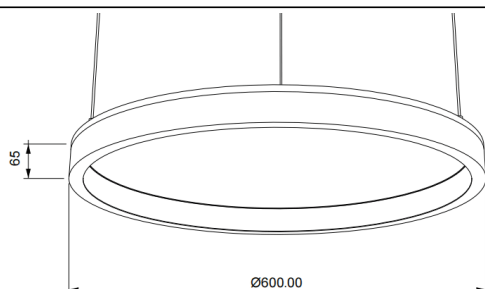

ACOUSTIC DISC

Luminaria acústica Lavov de la familia ACOUSTIC DISC con una potencia de 40W y un ángulo de apertura del haz de 100° ↓ . Acabado en color gris .Con un flujo luminoso total de 3200lm y una eficacia luminosa de 80lm/W. Fabricado en Aluminio extruido y paneles acusticos de poliester grado B11. Driver DALI. CCT 4000K.Dimensiones $\Phi 600 * H65$ mmmm.

Dimensions

Product dimensions (mm) $\Phi 600 * H65$ mm

Esquema

Curva fotométrica

Código artículo	86.AC02.1403.03
Tipo de producto	Indoor
Categoría	Luminarias arquitecturales
Familia	ACOUSTIC DISC
Pictograms	

Producto	
Potencia real (W)	40
Flujo luminoso real (lm)	3200
Eficacia luminosa (lm/W)	80
Ángulo de apertura	100° ↓
Life time (h)	50000h L80B10
IP	20
Color	gris
Driver incluido	Si
Equipo	DALI
Light source	LED
Type of LED	SMD
Vida media (h)	50000h L80B10
Temperatura de color (K)	4000
Consistencia de color (SDCM)	SDCM<3
CRI	90