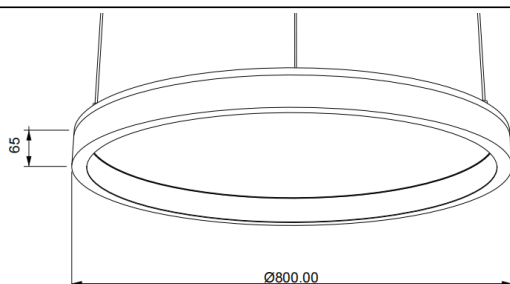

ACOUSTIC DISC

Luminaria acústica Lavov de la familia ACOUSTIC DISC con una potencia de 60W y un ángulo de apertura del haz de 100° ↓ . Acabado en color Blanco. Con un flujo luminoso total de 4800lm y una eficacia luminosa de 80lm/W. Fabricado en Aluminio extruido y paneles acusticos de poliester grado B16. Driver ON-OFF. CCT 4000K. Dimensiones $\Phi 800 * H65$ mmmm.

Dimensions

Product dimensions (mm) $\Phi 800 * H65$ mm

Esquema

Código artículo	86.AC02.2401.01
Tipo de producto	Indoor
Categoría	Luminarias arquitecturales
Familia	ACOUSTIC DISC
Pictograms	

Producto	
Potencia real (W)	60
Flujo luminoso real (lm)	4800
Eficacia luminosa (lm/W)	80
Ángulo de apertura	100° ↓
Tiempo de vida	50000h L80B10
IP	20
Color	Blanco
Driver incluido	Si
Equipo	ON-OFF
Fuente de luz	LED
Tipo de LED	SMD
Vida media (h)	50000h L80B10
Temperatura de color (K)	4000
Consistencia de color (SDCM)	SDCM3
CRI	90