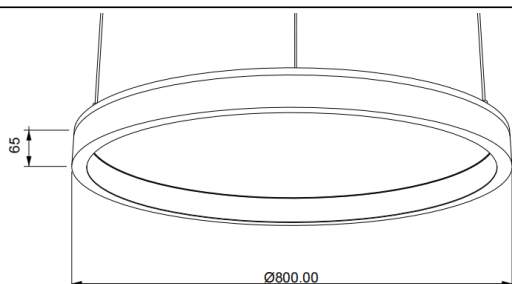

ACOUSTIC DISC

Luminaria acústica Lavov de la familia ACOUSTIC DISC con una potencia de 60W y un ángulo de apertura del haz de 100° ↓ . Acabado en color Blanco. Con un flujo luminoso total de 4800lm y una eficacia luminosa de 80lm/W. Fabricado en Aluminio extruido y paneles acusticos de poliester grado B16. Driver ON-OFF. CCT 4000K. Dimensiones $\Phi 800 * H65$ mm.

Dimensions

Product dimensions (mm) $\Phi 800 * H65$ mm

Esquema

Código artículo	86.AC02.2401.01
Tipo de producto	Indoor
Categoría	Luminarias arquitecturales
Familia	ACOUSTIC DISC
Pictograms	

Producto	
Potencia real (W)	60
Flujo luminoso real (lm)	4800
Eficacia luminosa (lm/W)	80
Ángulo de apertura	100° ↓
Life time (h)	50000h L80B10
IP	20
Color	Blanco
Driver incluido	Si
Equipo	ON-OFF
Light source	LED
Type of LED	SMD
Vida media (h)	50000h L80B10
Temperatura de color (K)	4000
Consistencia de color (SDCM)	SDCM<3
CRI	90