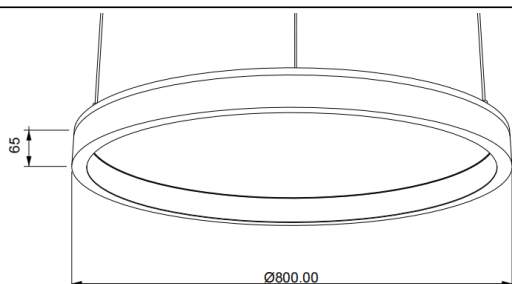

### ACOUSTIC DISC

Luminaria acústica Lavov de la familia ACOUSTIC DISC con una potencia de 60W y un ángulo de apertura del haz de 100° ↓ . Acabado en color Negro. Con un flujo luminoso total de 4800lm y una eficacia luminosa de 80lm/W. Fabricado en Aluminio extruido y paneles acusticos de poliester grado B15. Driver ON-OFF. CCT 4000K. Dimensiones  $\Phi 800 * H65$ mm.

#### Dimensions

Product dimensions (mm)  $\Phi 800 * H65$ mm

#### Esquema

Código artículo	86.AC02.2401.02
Tipo de producto	Indoor
Categoría	Luminarias arquitecturales
Familia	ACOUSTIC DISC
Pictograms	

Producto	
Potencia real (W)	60
Flujo luminoso real (lm)	4800
Eficacia luminosa (lm/W)	80
Ángulo de apertura	100° ↓
Life time (h)	50000h L80B10
IP	20
Color	Negro
Driver incluido	Si
Equipo	ON-OFF
Light source	LED
Type of LED	SMD
Vida media (h)	50000h L80B10
Temperatura de color (K)	4000
Consistencia de color (SDCM)	SDCM<3
CRI	90