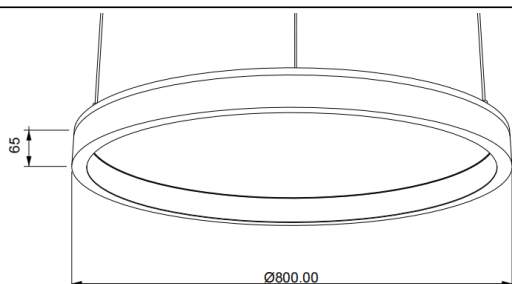

ACOUSTIC DISC

Luminaria acústica Lavov de la familia ACOUSTIC DISC con una potencia de 60W y un ángulo de apertura del haz de 100° ↓ . Acabado en color Negro. Con un flujo luminoso total de 4800lm y una eficacia luminosa de 80lm/W. Fabricado en Aluminio extruido y paneles acusticos de poliester grado B15. Driver ON-OFF. CCT 4000K. Dimensiones $\Phi 800 * H65$ mmmm.

Dimensions

Product dimensions (mm) $\Phi 800 * H65$ mm

Esquema

Código artículo	86.AC02.2401.02
Tipo de producto	Indoor
Categoría	Luminarias arquitecturales
Familia	ACOUSTIC DISC
Pictograms	

Producto	
Potencia real (W)	60
Flujo luminoso real (lm)	4800
Eficacia luminosa (lm/W)	80
Ángulo de apertura	100° ↓
Tiempo de vida	50000h L80B10
IP	20
Color	Negro
Driver incluido	Si
Equipo	ON-OFF
Fuente de luz	LED
Tipo de LED	SMD
Vida media (h)	50000h L80B10
Temperatura de color (K)	4000
Consistencia de color (SDCM)	SDCM3
CRI	90