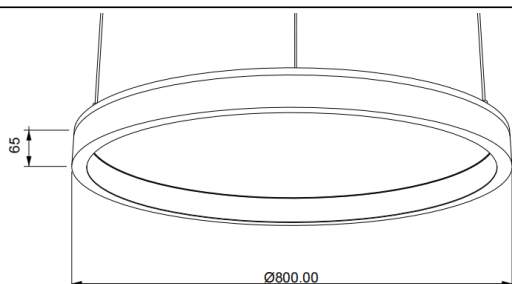

Esquema

Código artículo	86.AC02.2401.03
Tipo de producto	Indoor
Categoría	Luminarias arquitecturales
Familia	ACOUSTIC DISC
Pictograms	

Producto	
Potencia real (W)	60
Flujo luminoso real (lm)	4800
Eficacia luminosa (lm/W)	80
Ángulo de apertura	100° ↓
Tiempo de vida	50000h L80B10
IP	20
Color	gris
Driver incluido	Si
Equipo	ON-OFF
Fuente de luz	LED
Tipo de LED	SMD
Vida media (h)	50000h L80B10
Temperatura de color (K)	4000
Consistencia de color (SDCM)	SDCM3
CRI	90