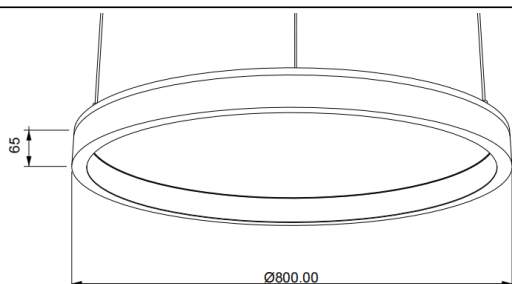

### ACOUSTIC DISC

Luminaria acústica Lavov de la familia ACOUSTIC DISC con una potencia de 60W y un ángulo de apertura del haz de 100° ↓ . Acabado en color gris .Con un flujo luminoso total de 4800lm y una eficacia luminosa de 80lm/W. Fabricado en Aluminio extruido y paneles acusticos de poliester grado B14. Driver ON-OFF. CCT 4000K.Dimensiones  $\Phi 800 * H65$ mmmm.

#### Dimensions

Product dimensions (mm)  $\Phi 800 * H65$ mm

#### Esquema

Código artículo	86.AC02.2401.03
Tipo de producto	Indoor
Categoría	Luminarias arquitecturales
Familia	ACOUSTIC DISC
Pictograms	

Producto	
Potencia real (W)	60
Flujo luminoso real (lm)	4800
Eficacia luminosa (lm/W)	80
Ángulo de apertura	100° ↓
Tiempo de vida	50000h L80B10
IP	20
Color	gris
Driver incluido	Si
Equipo	ON-OFF
Fuente de luz	LED
Tipo de LED	SMD
Vida media (h)	50000h L80B10
Temperatura de color (K)	4000
Consistencia de color (SDCM)	SDCM3
CRI	90