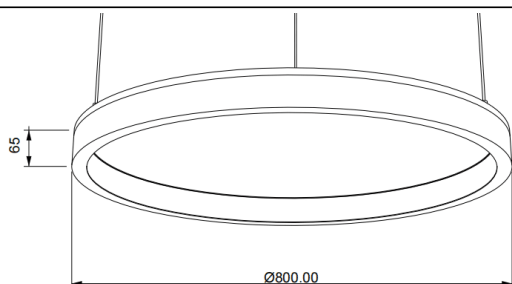

### ACOUSTIC DISC

Luminaria acústica Lavov de la familia ACOUSTIC DISC con una potencia de 60W y un ángulo de apertura del haz de 100° ↓ . Acabado en color Blanco. Con un flujo luminoso total de 4800lm y una eficacia luminosa de 80lm/W. Fabricado en Aluminio extruido y paneles acusticos de poliester grado B13. Driver DALI. CCT 4000K. Dimensiones  $\Phi 800 * H65$ mmmm.

#### Dimensions

Product dimensions (mm)  $\Phi 800 * H65$ mm

#### Esquema

Código artículo	86.AC02.2403.01
Tipo de producto	Indoor
Categoría	Luminarias arquitecturales B
Familia	ACOUSTIC DISC
Pictograms	

Producto	
Potencia real (W)	60
Flujo luminoso real (lm)	4800
Eficacia luminosa (lm/W)	80
Ángulo de apertura	100° ↓
Life time (h)	50000h L80B10
IP	20
Color	Blanco
Driver incluido	Si
Equipo	DALI
Light source	LED
Type of LED	SMD
Vida media (h)	50000h L80B10
Temperatura de color (K)	4000
Consistencia de color (SDCM)	SDCM<3
CRI	90