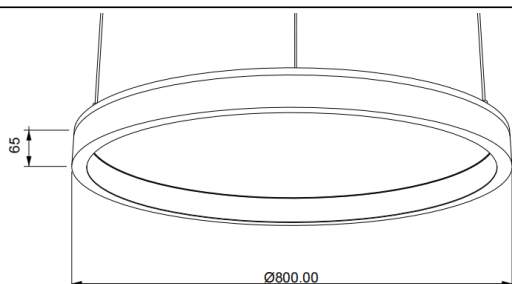

### ACOUSTIC DISC

Luminaria acústica Lavov de la familia ACOUSTIC DISC con una potencia de 60W y un ángulo de apertura del haz de 100° ↓ . Acabado en color Blanco. Con un flujo luminoso total de 4800lm y una eficacia luminosa de 80lm/W. Fabricado en Aluminio extruido y paneles acusticos de poliéster grado B13. Driver DALI. CCT 4000K. Dimensiones  $\Phi 800 * H65$ mmmm.

#### Dimensions

Product dimensions (mm)  $\Phi 800 * H65$ mm

#### Esquema

Código artículo	86.AC02.2403.01
Tipo de producto	Indoor
Categoría	Luminarias arquitecturales
Familia	ACOUSTIC DISC
Pictograms	

Producto	
Potencia real (W)	60
Flujo luminoso real (lm)	4800
Eficacia luminosa (lm/W)	80
Ángulo de apertura	100° ↓
Tiempo de vida	50000h L80B10
IP	20
Color	Blanco
Driver incluido	Si
Equipo	DALI
Fuente de luz	LED
Tipo de LED	SMD
Vida media (h)	50000h L80B10
Temperatura de color (K)	4000
Consistencia de color (SDCM)	SDCM3
CRI	90