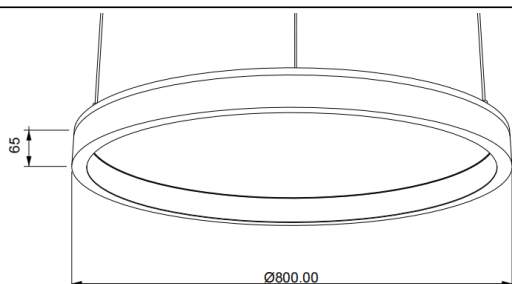

Esquema

Código artículo	86.AC02.2403.01
Tipo de producto	Indoor
Categoría	Luminarias arquitecturales
Familia	ACOUSTIC DISC
Pictograms	

Producto	
Potencia real (W)	60
Flujo luminoso real (lm)	4800
Eficacia luminosa (lm/W)	80
Ángulo de apertura	100° ↓
Tiempo de vida	50000h L80B10
IP	20
Color	Blanco
Driver incluido	Si
Equipo	DALI
Fuente de luz	LED
Tipo de LED	SMD
Vida media (h)	50000h L80B10
Temperatura de color (K)	4000
Consistencia de color (SDCM)	SDCM3
CRI	90