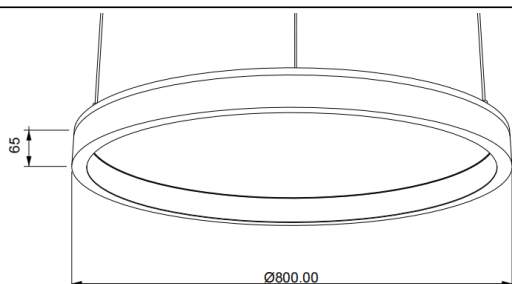

Esquema

Código artículo	86.AC02.2403.02				
Tipo de producto	Indoor				
Categoría	Luminarias arquitecturales				
Familia	ACOUSTIC DISC				
Pictograms		220 240 V	CRI 90	CE	Driver INCL.
	On Off	DALI	IP 20	50000h L80B10	

Producto	
Potencia real (W)	60
Flujo luminoso real (lm)	4800
Eficacia luminosa (lm/W)	80
Ángulo de apertura	100° ↓
Tiempo de vida	50000h L80B10
IP	20
Color	Negro
Driver incluido	Si
Equipo	DALI
Fuente de luz	LED
Tipo de LED	SMD
Vida media (h)	50000h L80B10
Temperatura de color (K)	4000
Consistencia de color (SDCM)	SDCM3
CRI	90