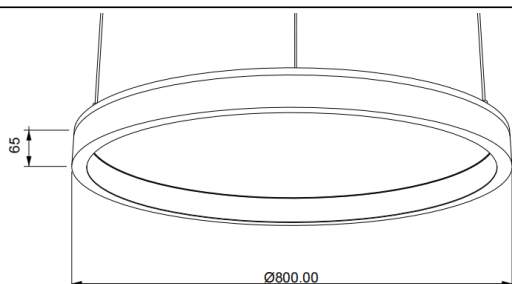

ACOUSTIC DISC

Luminaria acústica Lavov de la familia ACOUSTIC DISC con una potencia de 60W y un ángulo de apertura del haz de 100° ↓ . Acabado en color gris .Con un flujo luminoso total de 4800lm y una eficacia luminosa de 80lm/W. Fabricado en Aluminio extruido y paneles acusticos de poliester grado B11. Driver DALI. CCT 4000K.Dimensiones $\Phi 800 * H65$ mmmm.

Dimensions

Product dimensions (mm) $\Phi 800 * H65$ mm

Esquema

Código artículo	86.AC02.2403.03
Tipo de producto	Indoor
Categoría	Luminarias arquitecturales
Familia	ACOUSTIC DISC
Pictograms	

Producto	
Potencia real (W)	60
Flujo luminoso real (lm)	4800
Eficacia luminosa (lm/W)	80
Ángulo de apertura	100° ↓
Tiempo de vida	50000h L80B10
IP	20
Color	gris
Driver incluido	Si
Equipo	DALI
Fuente de luz	LED
Tipo de LED	SMD
Vida media (h)	50000h L80B10
Temperatura de color (K)	4000
Consistencia de color (SDCM)	SDCM3
CRI	90