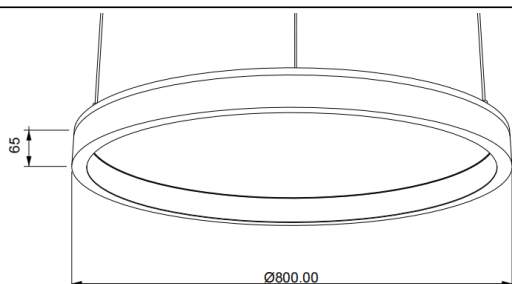

ACOUSTIC DISC

Luminaria acústica Lavov de la familia ACOUSTIC DISC con una potencia de 60W y un ángulo de apertura del haz de 100° ↓ . Acabado en color gris .Con un flujo luminoso total de 4800lm y una eficacia luminosa de 80lm/W. Fabricado en Aluminio extruido y paneles acusticos de poliester grado B11. Driver DALI. CCT 4000K.Dimensiones Ø800 * H65mmmm.

Dimensions

Product dimensions (mm) **Ø800 * H65mm**

Esquema

Código artículo	86.AC02.2403.03				
Tipo de producto	Indoor				
Categoría	Luminarias arquitecturales				
Familia	ACOUSTIC DISC				
Pictograms		220 240 V	CRI 90	CE	Driver INCL
	On Off	DALI	IP 20	50000h L80B10	

Producto	
Potencia real (W)	60
Flujo luminoso real (lm)	4800
Eficacia luminosa (lm/W)	80
Ángulo de apertura	100° ↓
Life time (h)	50000h L80B10
IP	20
Color	gris
Driver incluido	Si
Equipo	DALI
Light source	LED
Type of LED	SMD
Vida media (h)	50000h L80B10
Temperatura de color (K)	4000
Consistencia de color (SDCM)	SDCM<3
CRI	90