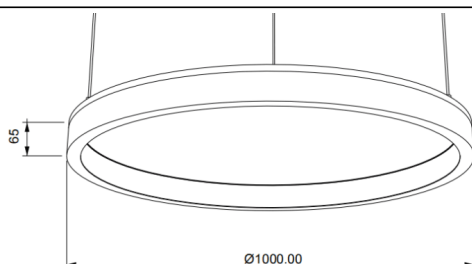

ACOUSTIC DISC

Luminaria acústica Lavov de la familia ACOUSTIC DISC con una potencia de 80W y un ángulo de apertura del haz de 100° ↓ . Acabado en color Blanco. Con un flujo luminoso total de 6400lm y una eficacia luminosa de 80lm/W. Fabricado en Aluminio extruido y paneles acusticos de poliester grado B16. Driver ON-OFF. CCT 4000K. Dimensiones $\Phi 1000 * H65$ mmmm.

Dimensions

Product dimensions (mm) $\Phi 1000 * H65$ mm

Esquema

Código artículo	86.AC02.3401.01
Tipo de producto	Indoor
Categoría	Luminarias arquitecturales
Familia	ACOUSTIC DISC
Pictograms	

Producto	
Potencia real (W)	80
Flujo luminoso real (lm)	6400
Eficacia luminosa (lm/W)	80
Ángulo de apertura	100° ↓
Life time (h)	50000h L80B10
IP	20
Color	Blanco
Driver incluido	Si
Equipo	ON-OFF
Light source	LED
Type of LED	SMD
Vida media (h)	50000h L80B10
Temperatura de color (K)	4000
Consistencia de color (SDCM)	SDCM<3
CRI	90