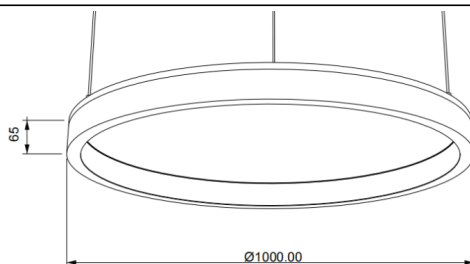

### ACOUSTIC DISC

Luminaria acústica Lavov de la familia ACOUSTIC DISC con una potencia de 80W y un ángulo de apertura del haz de 100° ↓ . Acabado en color Blanco. Con un flujo luminoso total de 6400lm y una eficacia luminosa de 80lm/W. Fabricado en Aluminio extruido y paneles acusticos de poliester grado B16. Driver ON-OFF. CCT 4000K. Dimensiones  $\Phi 1000 * H65$ mmmm.

#### Dimensions

Product dimensions (mm)  $\Phi 1000 * H65$ mm

#### Esquema

Código artículo	86.AC02.3401.01
Tipo de producto	Indoor
Categoría	Luminarias arquitecturales
Familia	ACOUSTIC DISC
Pictograms	

Producto	
Potencia real (W)	80
Flujo luminoso real (lm)	6400
Eficacia luminosa (lm/W)	80
Ángulo de apertura	100° ↓
Tiempo de vida	50000h L80B10
IP	20
Color	Blanco
Driver incluido	Si
Equipo	ON-OFF
Fuente de luz	LED
Tipo de LED	SMD
Vida media (h)	50000h L80B10
Temperatura de color (K)	4000
Consistencia de color (SDCM)	SDCM3
CRI	90