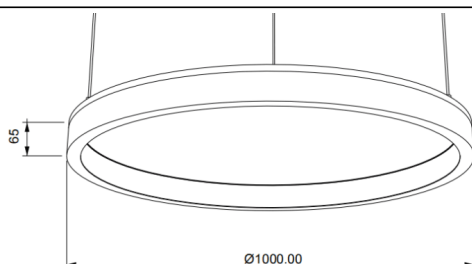

ACOUSTIC DISC

Luminaria acústica Lavov de la familia ACOUSTIC DISC con una potencia de 80W y un ángulo de apertura del haz de 100° ↓ . Acabado en color Negro. Con un flujo luminoso total de 6400lm y una eficacia luminosa de 80lm/W. Fabricado en Aluminio extruido y paneles acusticos de poliester grado B15. Driver ON-OFF. CCT 4000K. Dimensiones $\Phi 1000 * H65$ mmmm.

Dimensions

Product dimensions (mm) $\Phi 1000 * H65$ mm

Esquema

Código artículo	86.AC02.3401.02
Tipo de producto	Indoor
Categoría	Luminarias arquitecturales
Familia	ACOUSTIC DISC
Pictograms	

Producto	
Potencia real (W)	80
Flujo luminoso real (lm)	6400
Eficacia luminosa (lm/W)	80
Ángulo de apertura	100° ↓
Tiempo de vida	50000h L80B10
IP	20
Color	Negro
Driver incluido	Si
Equipo	ON-OFF
Fuente de luz	LED
Tipo de LED	SMD
Vida media (h)	50000h L80B10
Temperatura de color (K)	4000
Consistencia de color (SDCM)	SDCM3
CRI	90